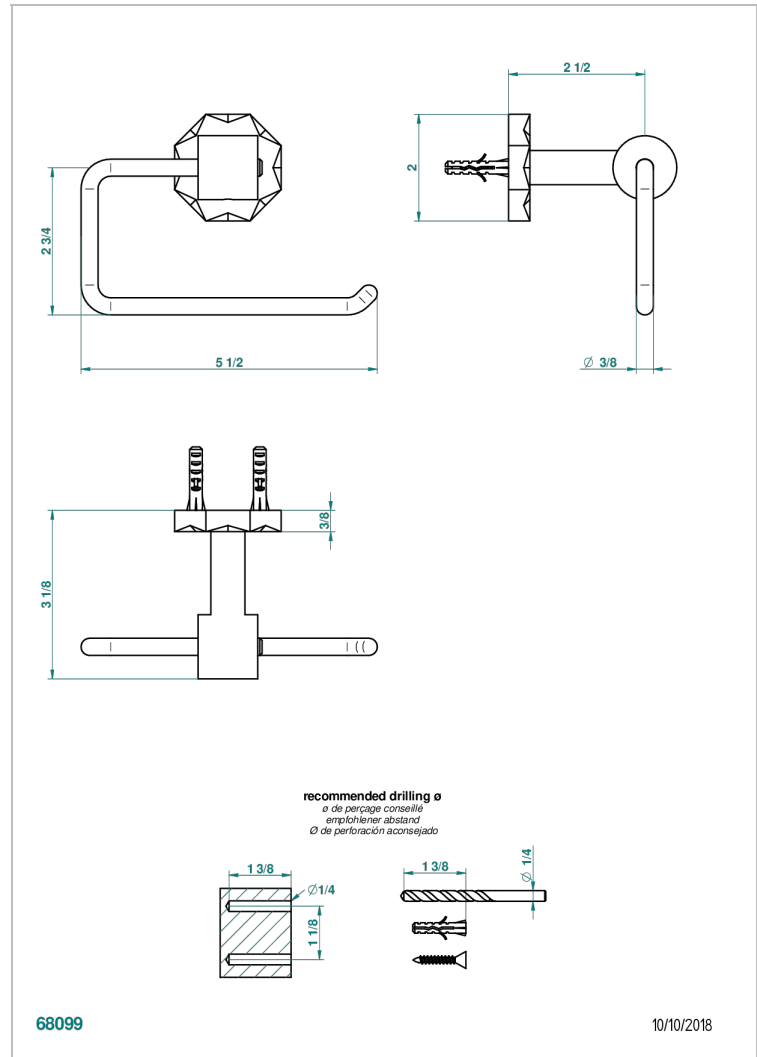

NIHAL PORCELANA AZUL

U2L-538A

Portarrollo sin tapa

THG[®]
PARIS

CARACTERÍSTICAS

- Nihal porcelana azul
- Portarrollo sin tapa

ACABADOS DISPONIBLES

Bronce claro - D01
Cerámica negra mate - D30
Cobre viejo mate - H07
Cromo - A02
Cromo / dorado - G02
Cromo mate - C02