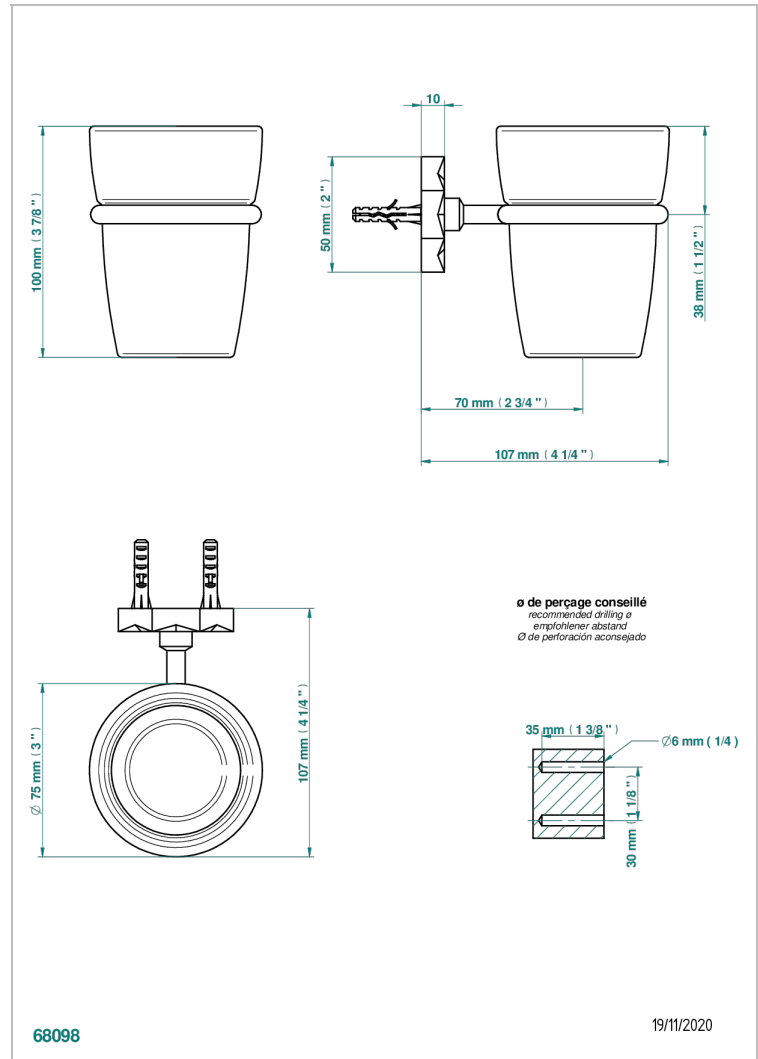

## CARACTÉRISTIQUES

- Nihal Porcelaine noire
- Porte-verre mural avec verre