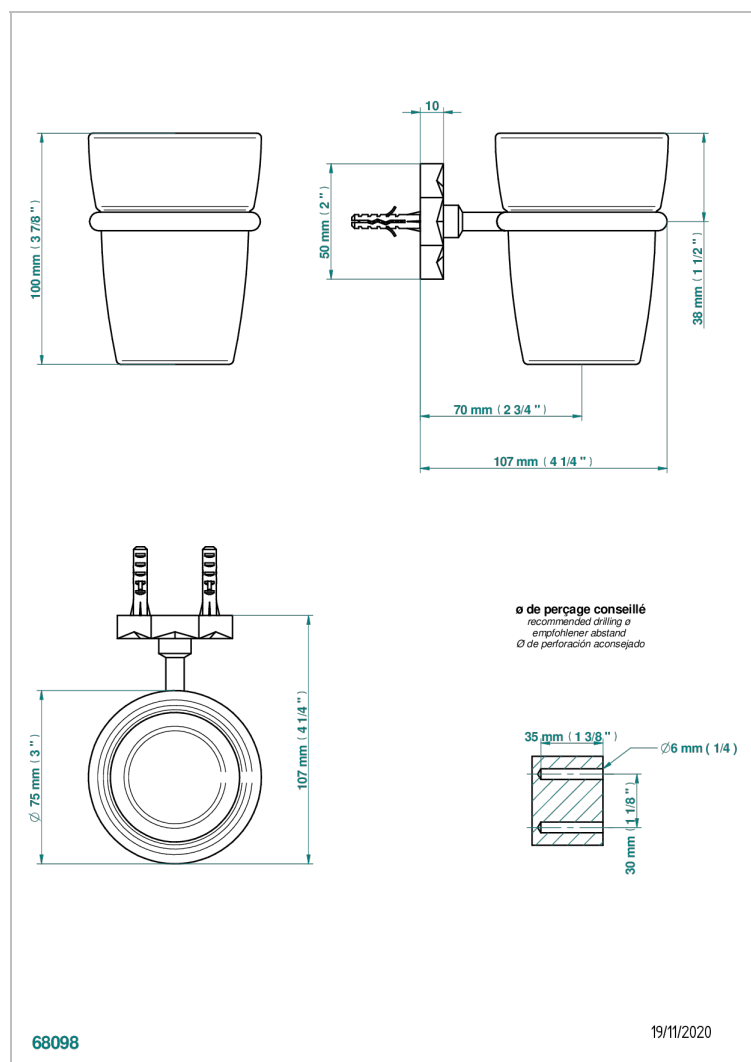

NIHAL PORCELANA NEGRA

U2P-536

Portavaso mural con vaso de cristal

THG[®]
PARIS

CARACTERÍSTICAS

- Nihal porcelana negra
- Portavaso mural con vaso de cristal

ACABADOS DISPONIBLES

Bronce claro - D01
Cerámica negra mate - D30
Cobre viejo mate - H07
Cromo - A02
Cromo / dorado - G02
Cromo mate - C02