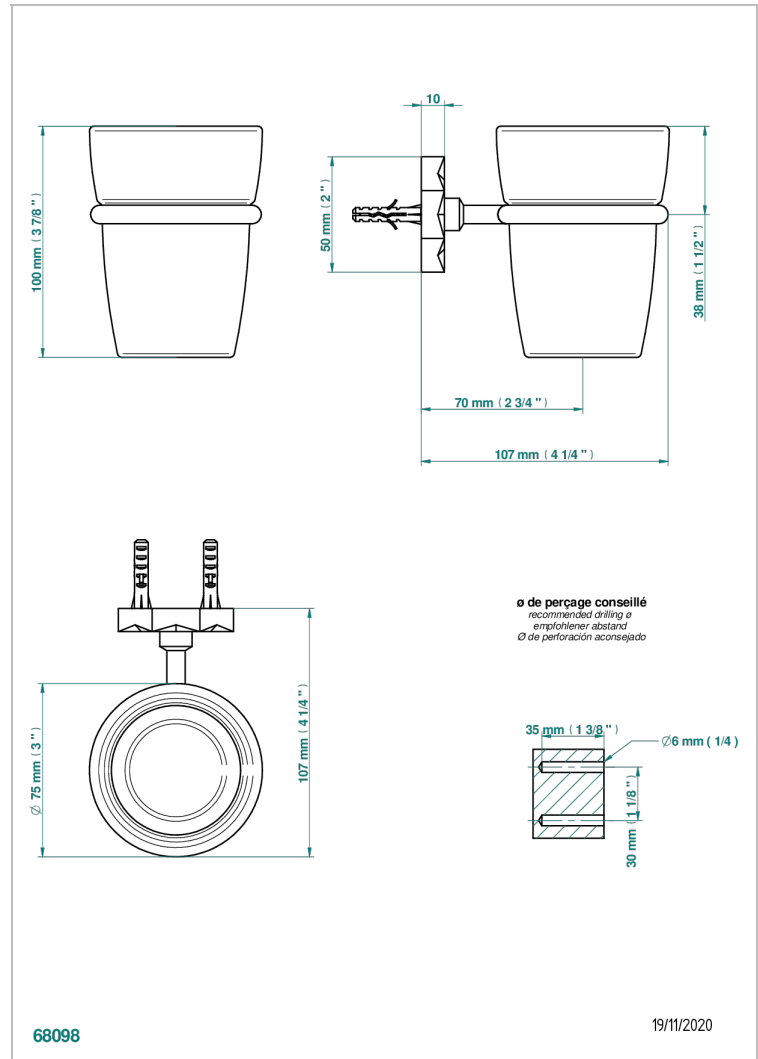

NIHAL PORCELANA AZUL

U2L-536

Portavasos mural con vaso de cristal

THG[®]
PARIS

CARACTERÍSTICAS

- Nihal porcelana azul
- Portavasos mural con vaso de cristal

ACABADOS DISPONIBLES

Bronce claro - D01
Cerámica negra mate - D30
Cobre viejo mate - H07
Cromo - A02
Cromo / dorado - G02
Cromo mate - C02