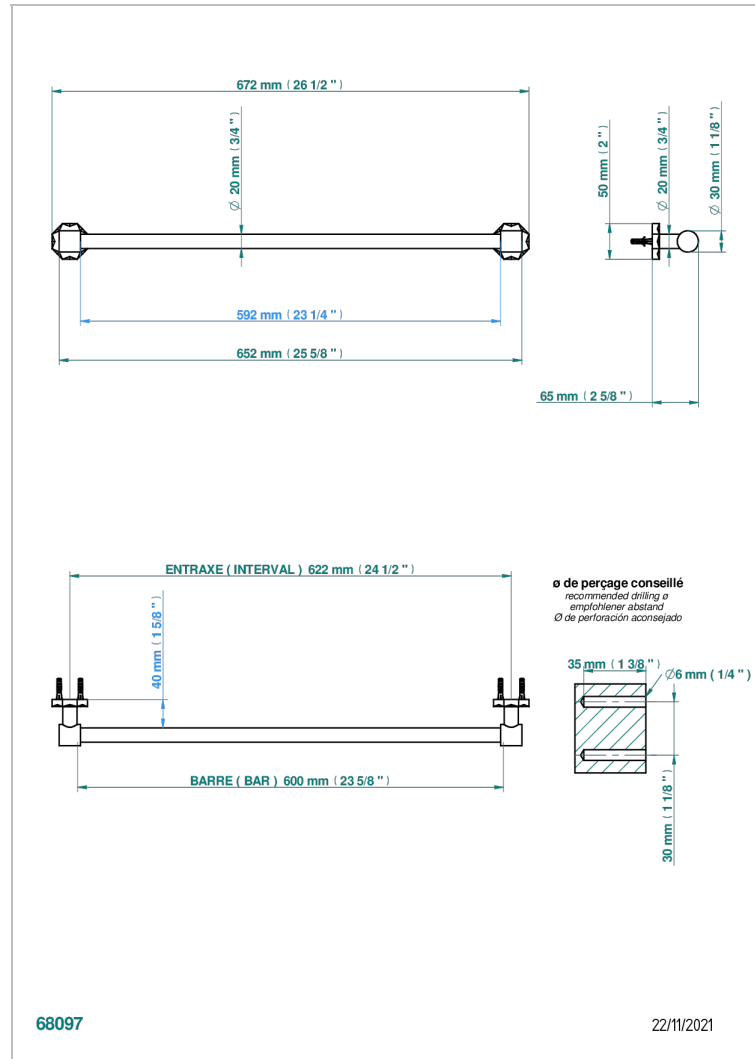

# NIHAL PORCELANA VERDE

U2R-520/60

Toallero lg 600 mm

THG<sup>®</sup>  
PARIS

## CARACTERÍSTICAS

- Nihal porcelana verde
- Toallero lg 600 mm