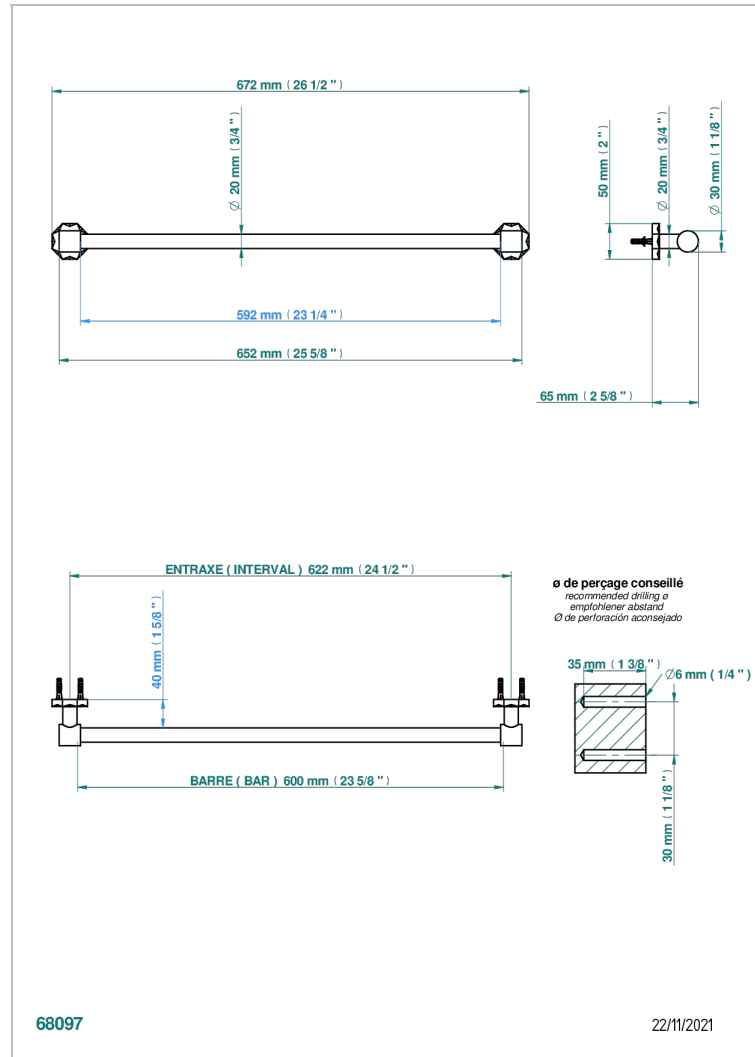

NIHAL PORCELAINE VERTE

U2R-520/60

Porte-serviette 1 barre fixe Ø 20 mm long. 600 mm

THG[®]
PARIS

CARACTÉRISTIQUES

- Nihal Porcelaine verte
- Porte-serviette 1 barre fixe Ø 20 mm long. 600 mm

FINITIONS DISPONIBLES