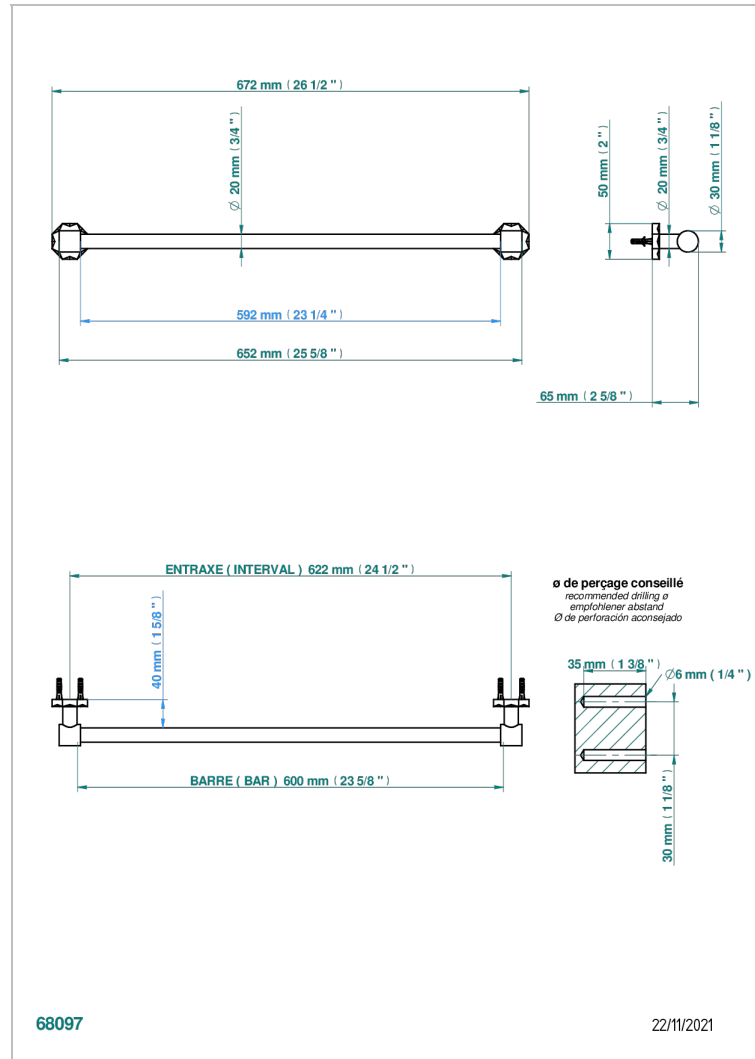

NIHAL PORCELANA VERDE

U2R-520/60

Toallero lg 600 mm

THG[®]
PARIS

CARACTERÍSTICAS

- Nihal porcelana verde
- Toallero lg 600 mm

ACABADOS DISPONIBLES

Bronce claro - D01
Cerámica negra mate - D30
Cobre viejo mate - H07
Cromo - A02
Cromo / dorado - G02
Cromo mate - C02