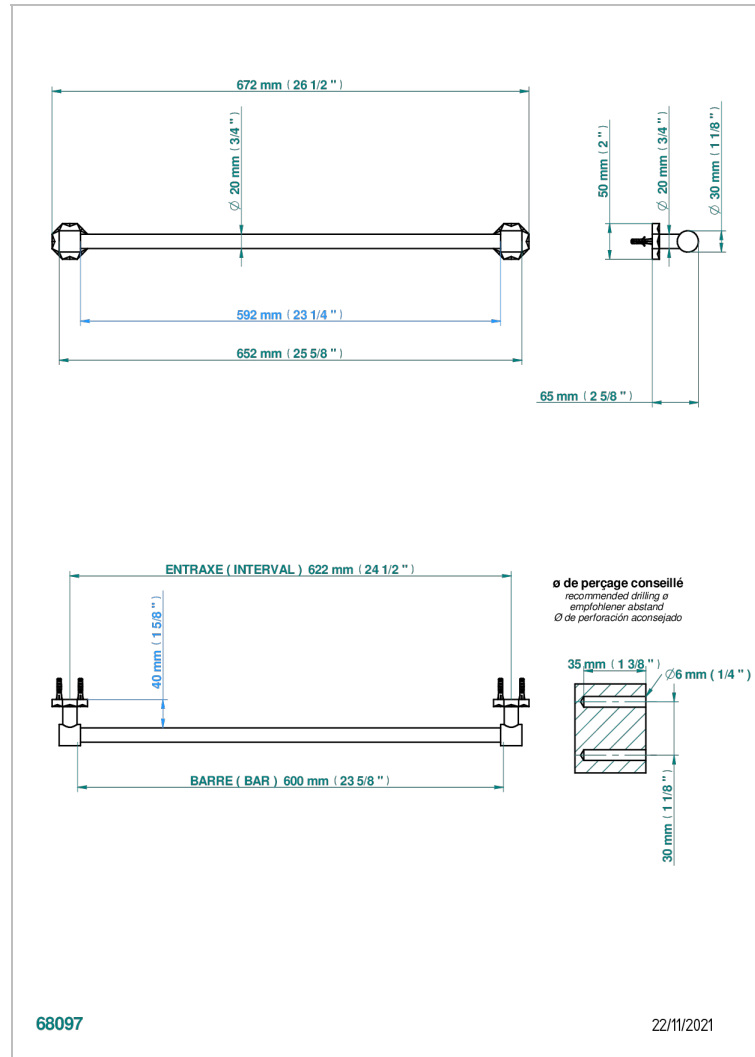

NIHAL GRUNES PORZELLAN

U2R-520/60

Handtuchstange Länge 600 mm

THG[®]
PARIS

EIGENSCHAFTEN

- Nihal grünes Porzellan
- Handtuchstange Länge 600 mm

VERFÜGBARE OBERFLÄCHEN

Altnickel - H28
Blassgold - F30
Blassgold matt unlackiert - F31
Bronze hell - D01
Chrom - A02
Chrom / gold - G02