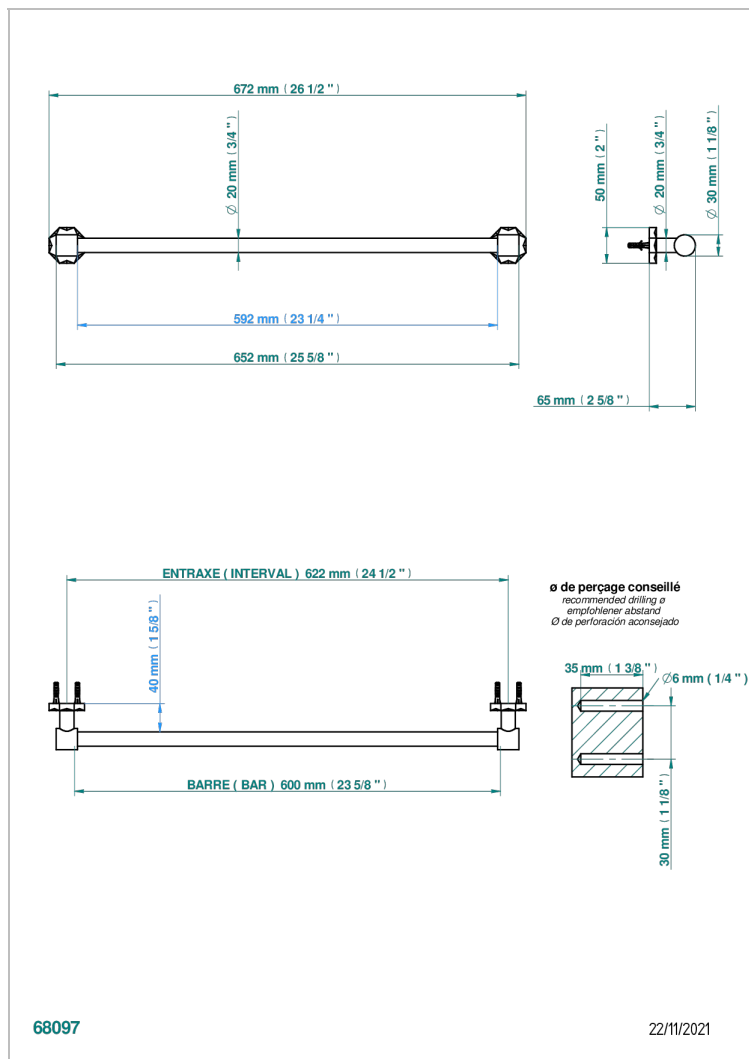

NIHAL GREEN PORCELAIN

U2R-520/60

Полотенцедержатель, длина 24"

THG[®]
PARIS

ХАРАКТЕРИСТИКИ

- Nihal Green porcelain
- Полотенцедержатель, длина 24"

ДОСТУПНЫЕ ВАРИАНТЫ ПОКРЫТИЙ

Black ceram - D30
Blush PVD - H62
Graphite PVD - H64
Matt Umber PVD - H67
Matt blush PVD - H60
Matt graphite PVD - H65