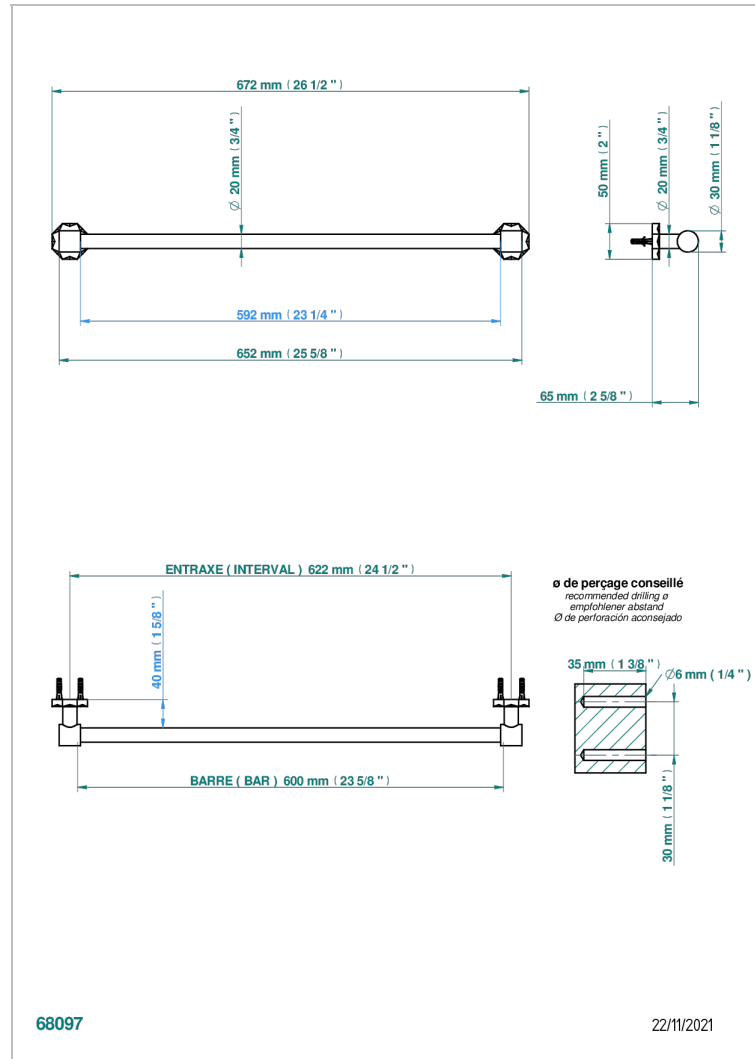

# NIHAL PORCELAINE VERTE

U2R-520/60

Porte-serviette 1 barre fixe Ø 20 mm long. 600 mm

THG<sup>®</sup>  
PARIS

## CARACTÉRISTIQUES

- Nihal Porcelaine verte
- Porte-serviette 1 barre fixe Ø 20 mm long. 600 mm