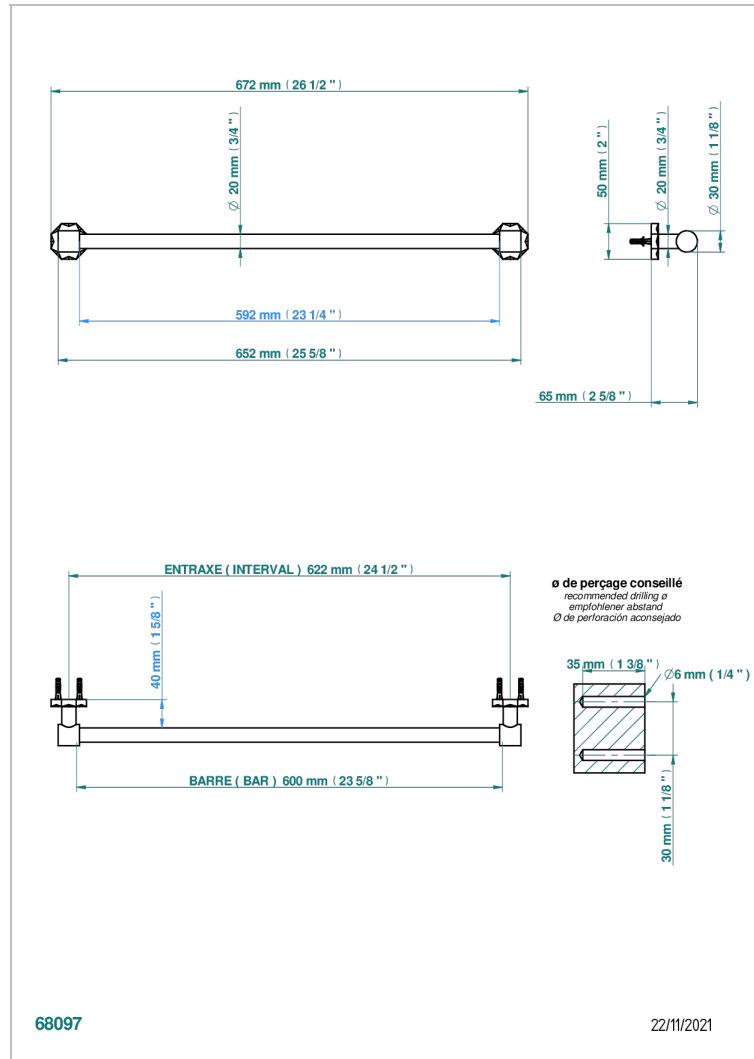

NIHAL PORCELANA VERDE

U2R-520/60

Toallero lg 600 mm

THG[®]
PARIS

CARACTERÍSTICAS

- Nihal porcelana verde
- Toallero lg 600 mm

ACABADOS DISPONIBLES

Bronce claro - D01
Cerámica negra mate - D30
Cobre viejo mate - H07
Cromo - A02
Cromo / dorado - G02
Cromo mate - C02