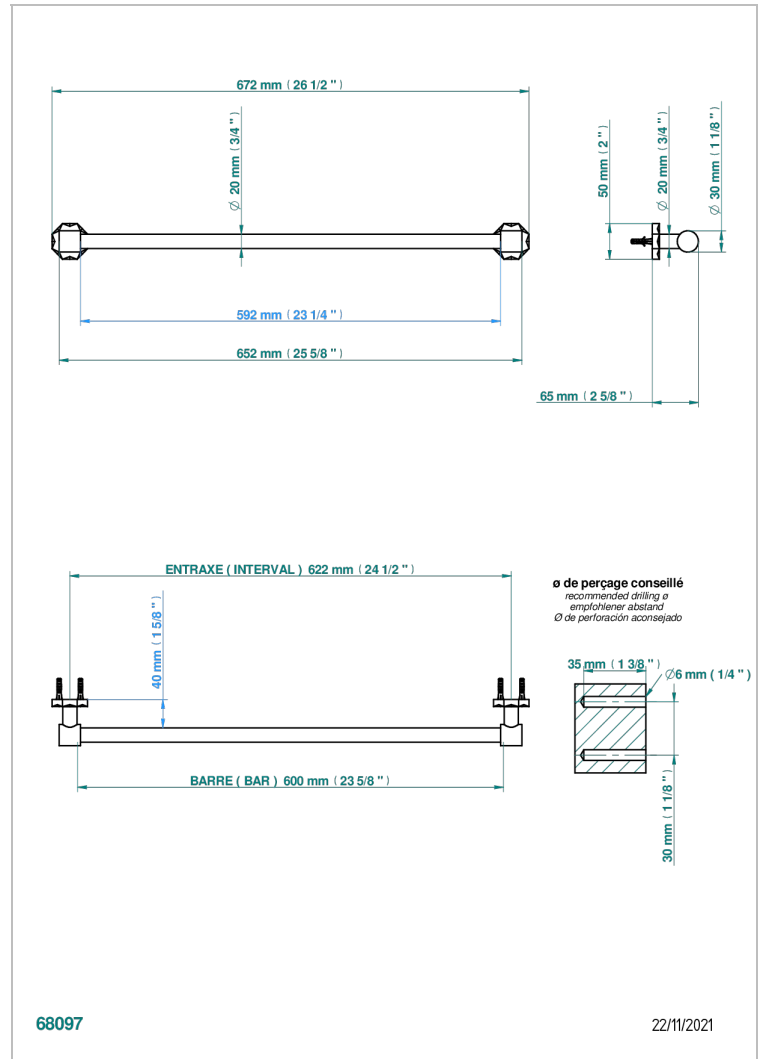

NIHAL PORCELANA NEGRA

U2P-520/60

Toallero lg 600 mm

THG[®]
PARIS

CARACTERÍSTICAS

- Nihal porcelana negra
- Toallero lg 600 mm

ACABADOS DISPONIBLES

Bronce claro - D01
Cerámica negra mate - D30
Cobre viejo mate - H07
Cromo - A02
Cromo / dorado - G02
Cromo mate - C02