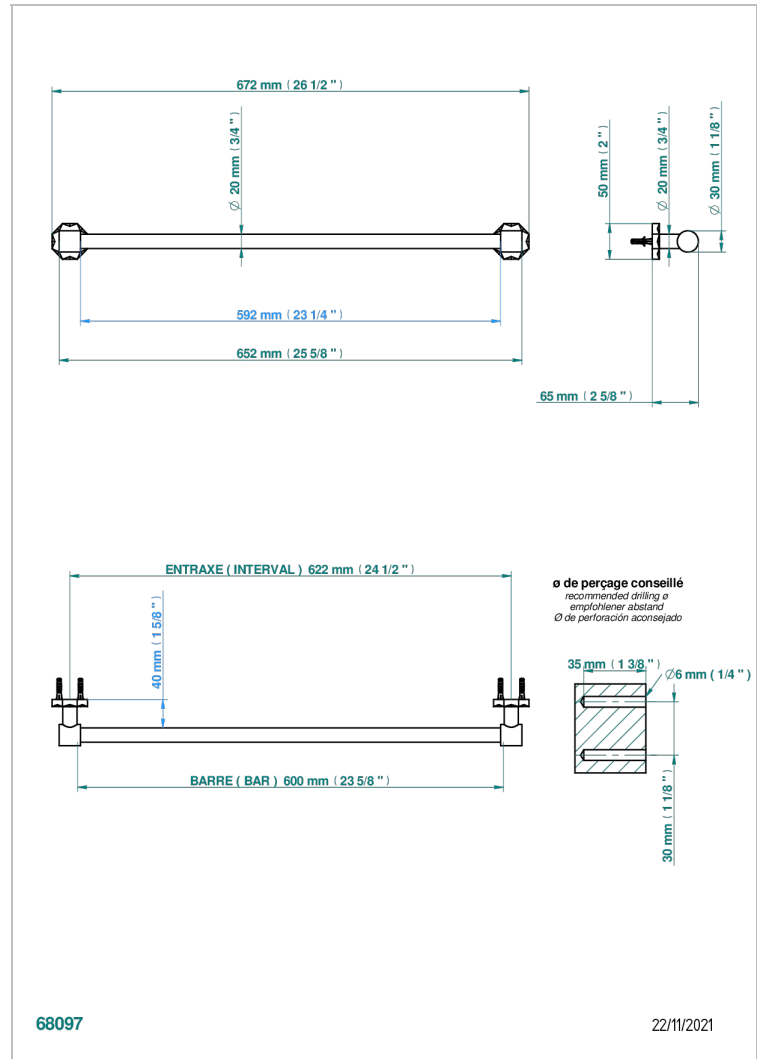

NIHAL PORCELAINE NOIRE

U2P-520/60

Porte-serviette 1 barre fixe Ø 20 mm long. 600 mm

THG[®]
PARIS

CARACTÉRISTIQUES

- Nihal Porcelaine noire
- Porte-serviette 1 barre fixe Ø 20 mm long. 600 mm

FINITIONS DISPONIBLES