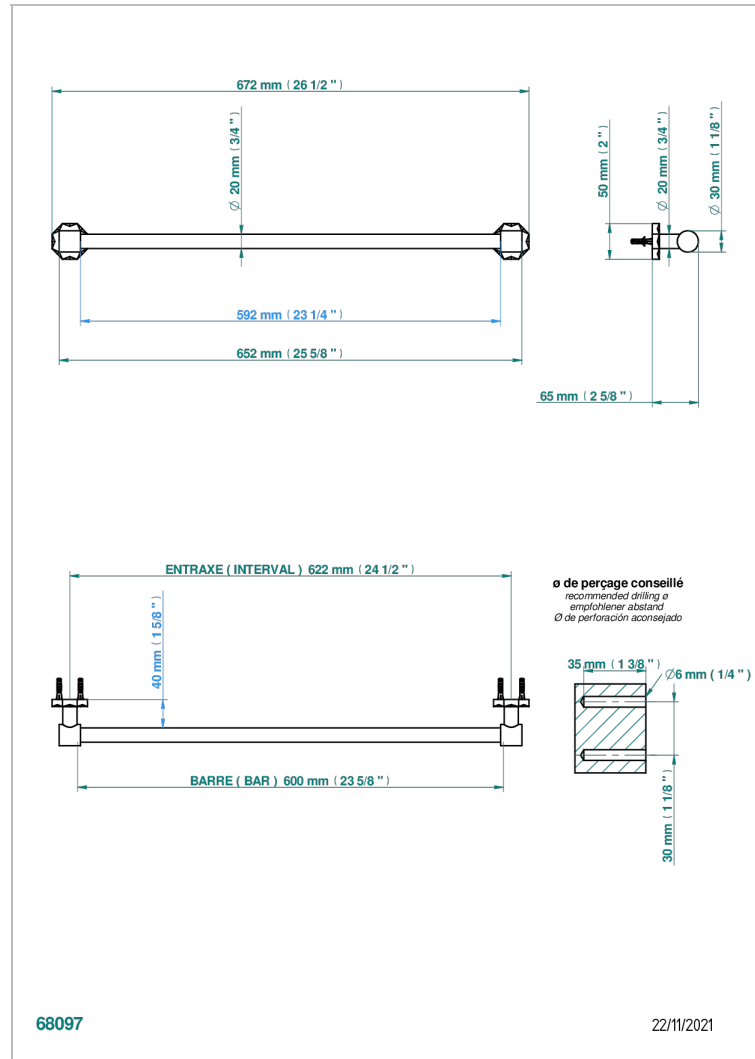

# NIHAL PORCELAINE NOIRE

U2P-520/60

Porte-serviette 1 barre fixe Ø 20 mm long. 600 mm

THG<sup>®</sup>  
PARIS

## CARACTÉRISTIQUES

- Nihal Porcelaine noire
- Porte-serviette 1 barre fixe Ø 20 mm long. 600 mm