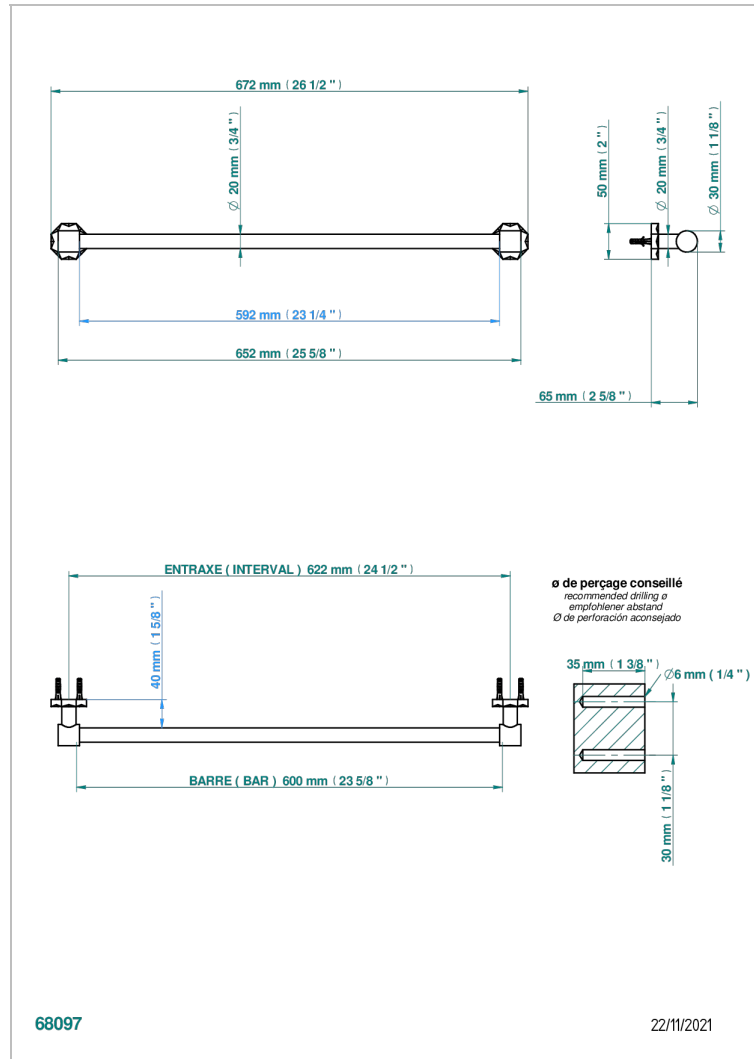

# NIHAL PORCELANA NEGRA

U2P-520/60

Toallero lg 600 mm

THG<sup>®</sup>  
PARIS

## CARACTERÍSTICAS

- Nihal porcelana negra
- Toallero lg 600 mm