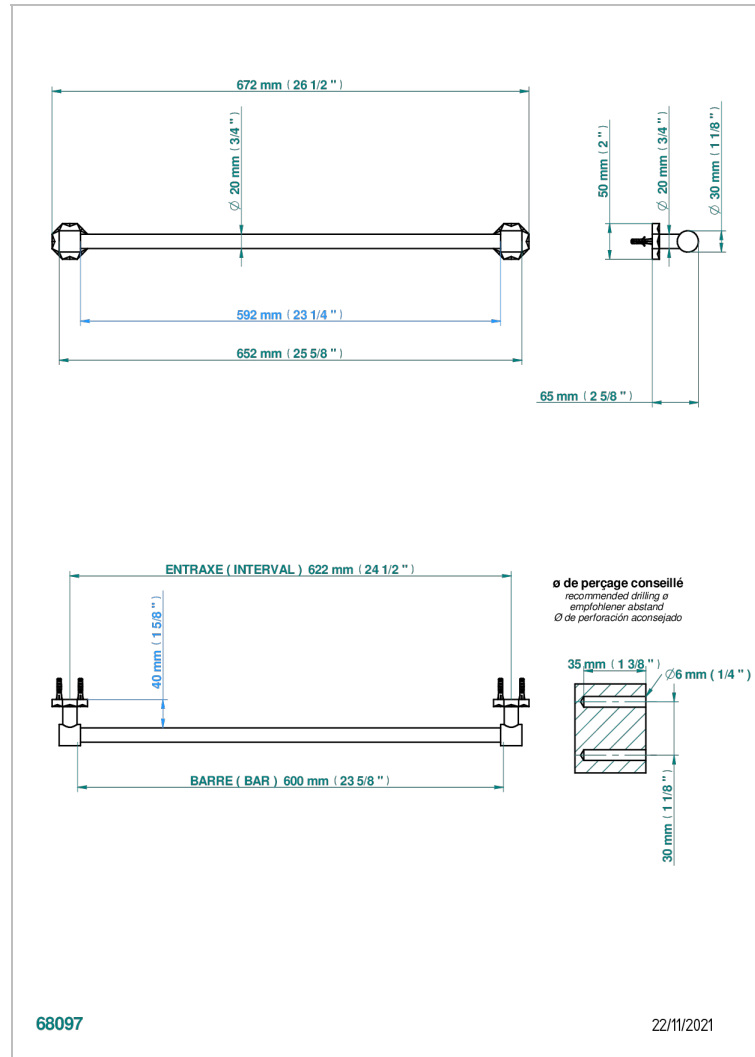

NIHAL SCHWARZES PORZELLAN

U2P-520/60

Handtuchstange Länge 600 mm

THG[®]
PARIS

EIGENSCHAFTEN

- Nihal schwarzes Porzellan
- Handtuchstange Länge 600 mm

VERFÜGBARE OBERFLÄCHEN

Altnickel - H28
Blassgold - F30
Blassgold matt unlackiert - F31
Bronze hell - D01
Chrom - A02
Chrom / gold - G02