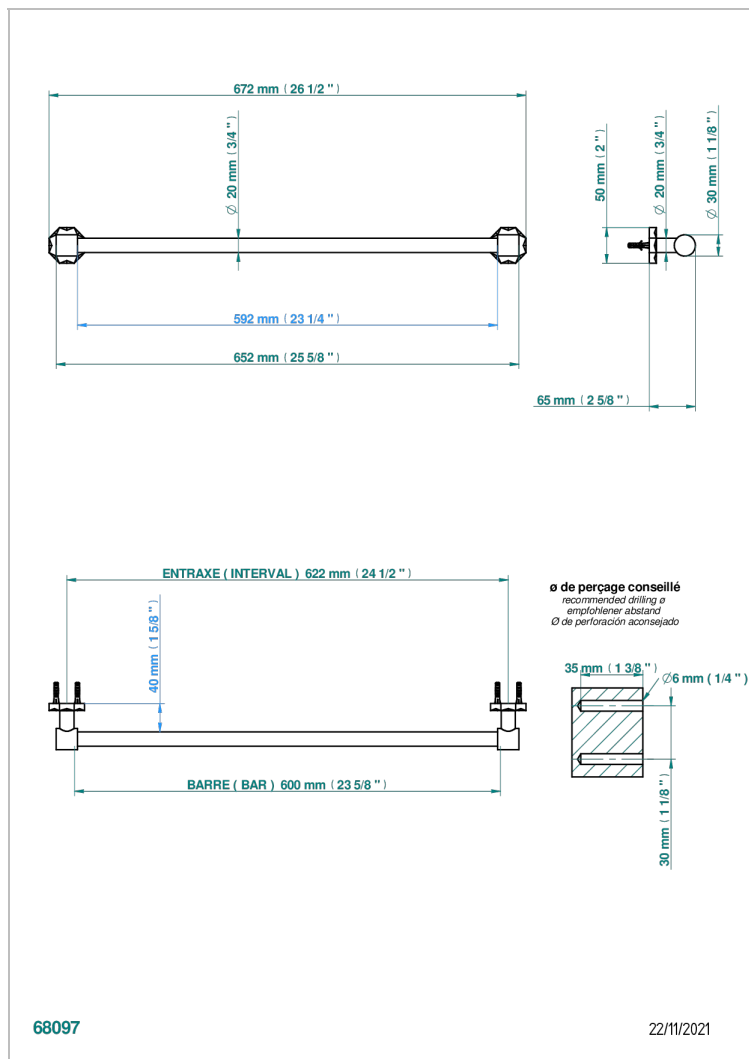

# NIHAL BLACK PORCELAIN

U2P-520/60

Полотенцедержатель, длина 24"

THG<sup>®</sup>  
PARIS

## ХАРАКТЕРИСТИКИ

- Nihal Black porcelain
- Полотенцедержатель, длина 24"