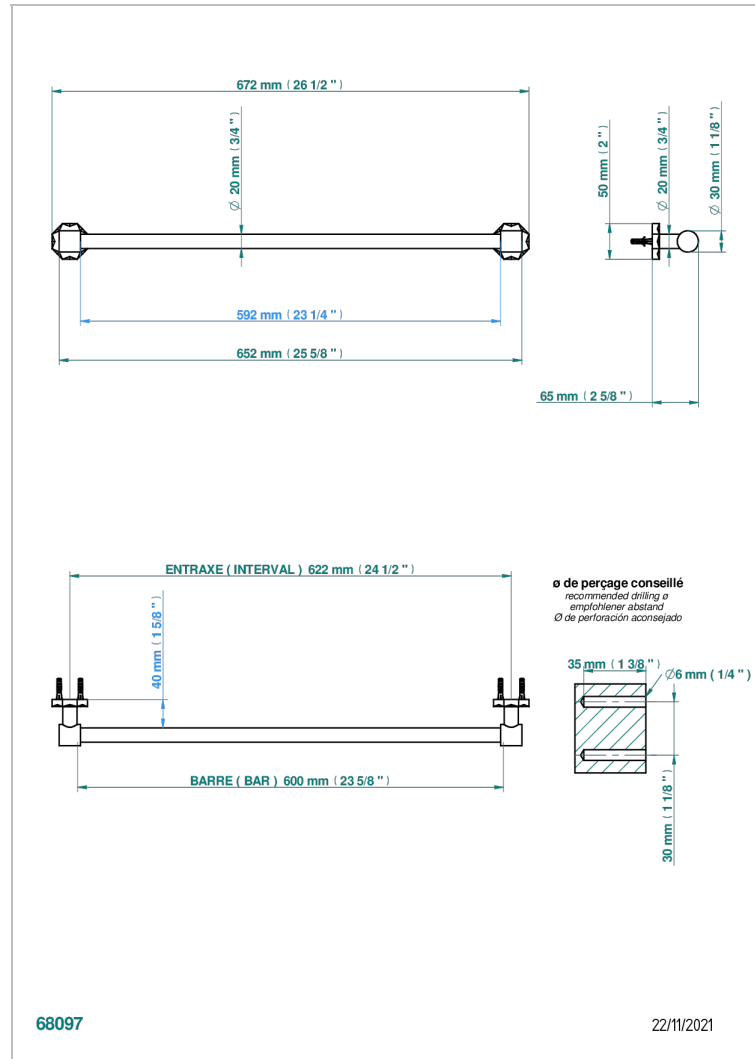

NIHAL PORCELAINE NOIRE

U2P-520/60

Porte-serviette 1 barre fixe Ø 20 mm long. 600 mm

THG[®]
PARIS

CARACTÉRISTIQUES

- Nihal Porcelaine noire
- Porte-serviette 1 barre fixe Ø 20 mm long. 600 mm

FINITIONS DISPONIBLES