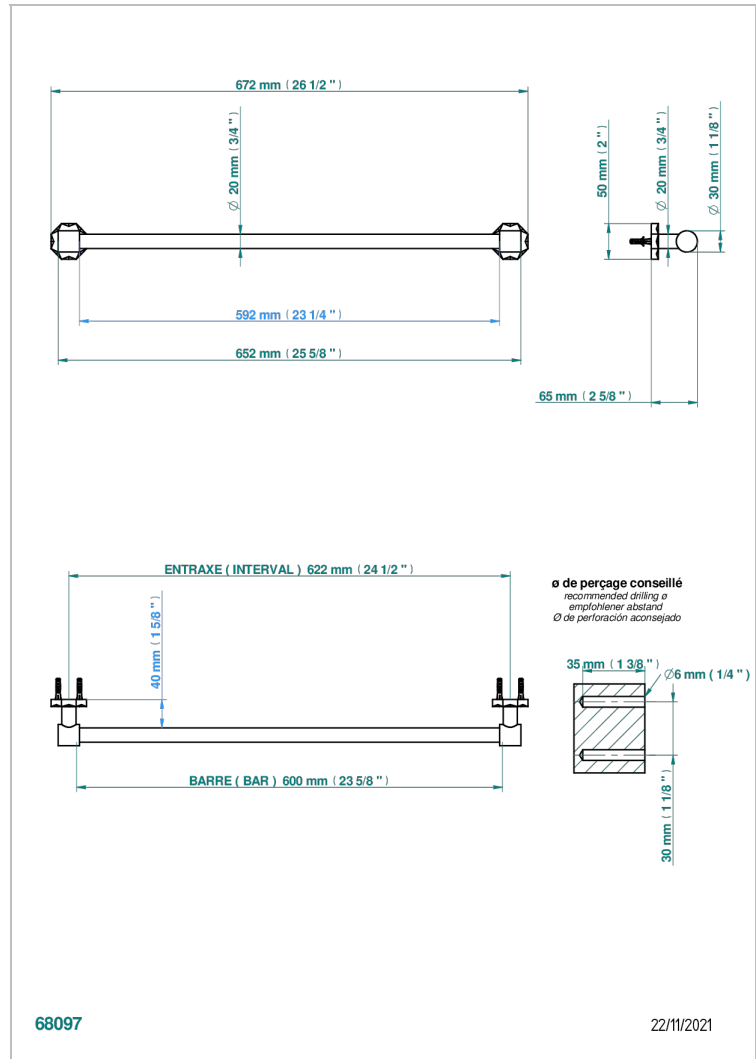

NIHAL PORCELANA NEGRA

U2P-520/60

Toallero lg 600 mm

THG[®]
PARIS

CARACTERÍSTICAS

- Nihal porcelana negra
- Toallero lg 600 mm

ACABADOS DISPONIBLES

Bronce claro - D01
Cerámica negra mate - D30
Cobre viejo mate - H07
Cromo - A02
Cromo / dorado - G02
Cromo mate - C02