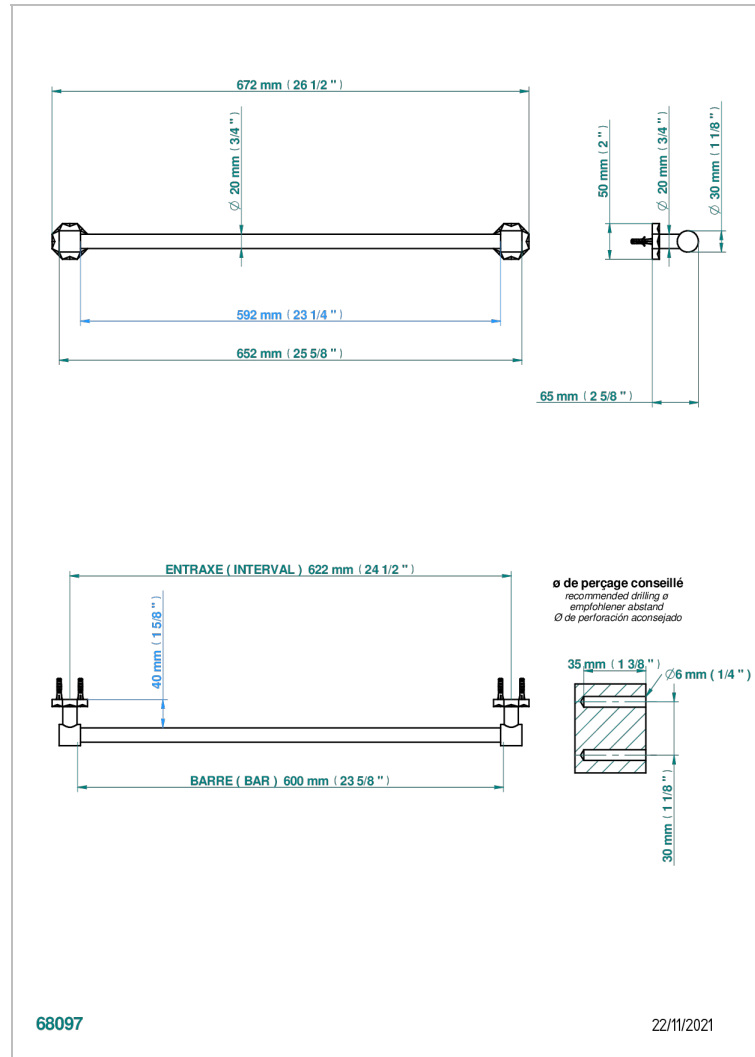

# NIHAL SCHWARZES PORZELLAN

U2P-520/60

Handtuchstange Länge 600 mm

THG<sup>®</sup>  
PARIS

## EIGENSCHAFTEN

- Nihal schwarzes Porzellan
- Handtuchstange Länge 600 mm