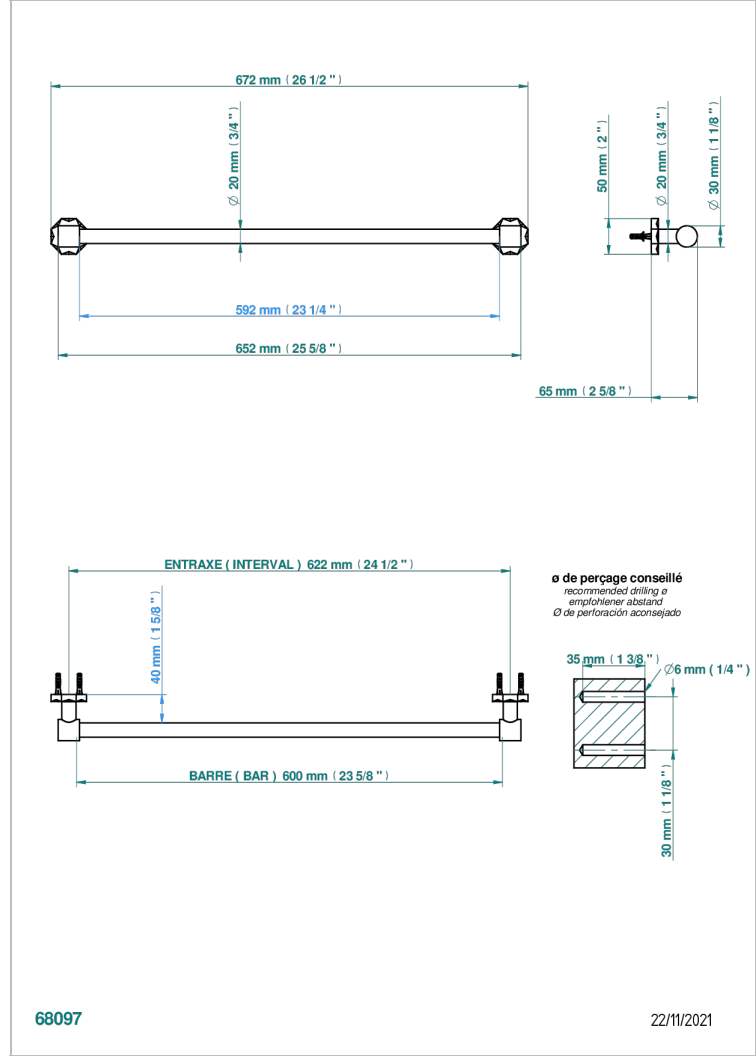

NIHAL BLACK PORCELAIN

U2P-520/60

单杆固定毛巾架，直径20毫米，长600毫米

特色

- Nihal Black porcelain
- 单杆固定毛巾架，直径20毫米，长600毫米

可选饰面

Black ceram - D30
Blush PVD - H62
Graphite PVD - H64
Matt Umber PVD - H67
Matt blush PVD - H60
Matt graphite PVD - H65

抛光镍 - B01
浅金 - F30
漆面铜 - D01