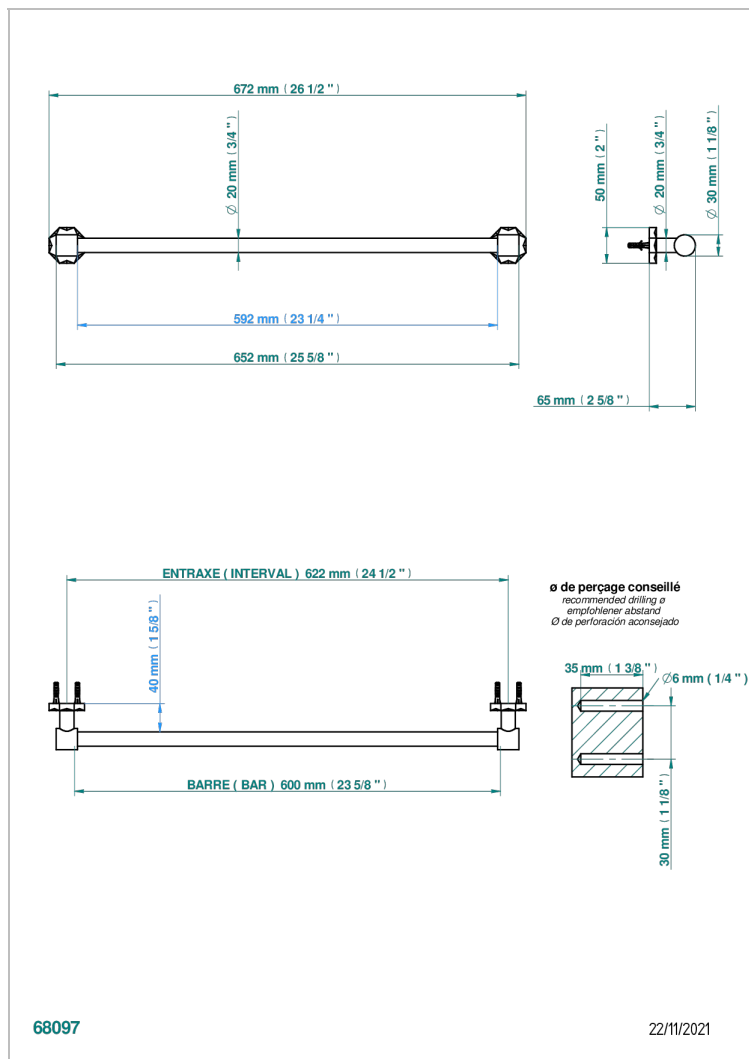

NIHAL PORCELANA DE COLOR MARFIL

U2N-520/60

Toallero lg 600 mm

THG[®]
PARIS

CARACTERÍSTICAS

- Nihal porcelana de color marfil
- Toallero lg 600 mm

ACABADOS DISPONIBLES

Bronce claro - D01
Cerámica negra mate - D30
Cobre viejo mate - H07
Cromo - A02
Cromo / dorado - G02
Cromo mate - C02