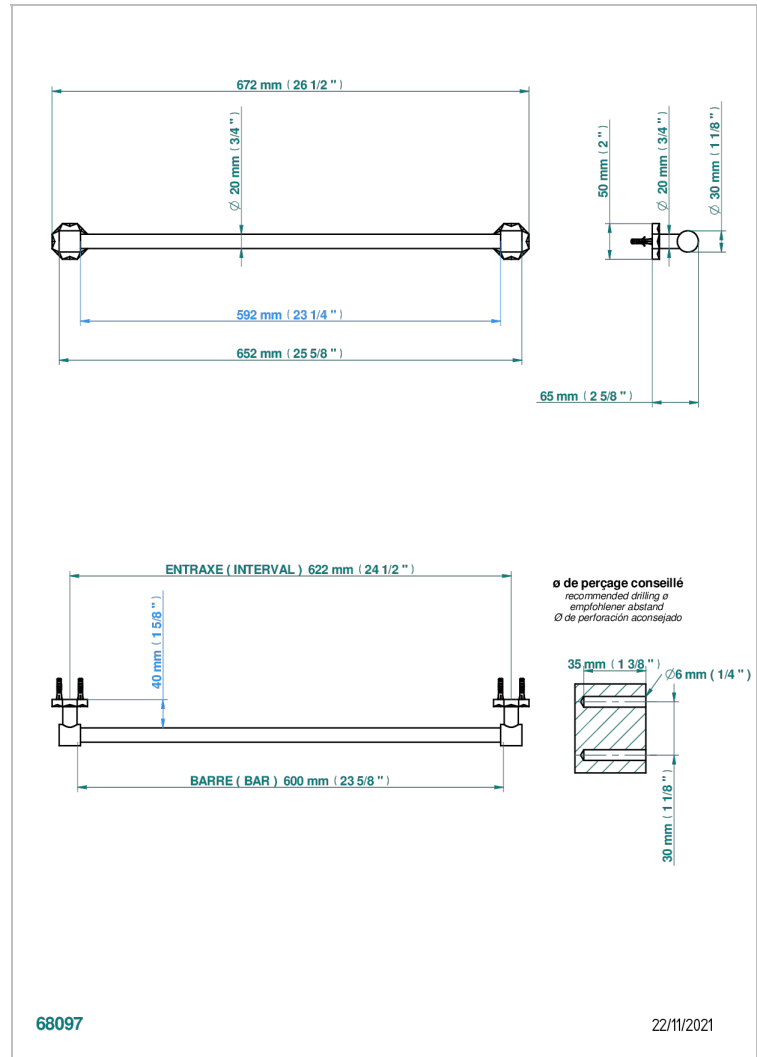

NIHAL PORCELAINE IVOIRE

U2N-520/60

Porte-serviette 1 barre fixe Ø 20 mm long. 600 mm

THG[®]
PARIS

CARACTÉRISTIQUES

- Nihal Porcelaine ivoire
- Porte-serviette 1 barre fixe Ø 20 mm long. 600 mm

FINITIONS DISPONIBLES