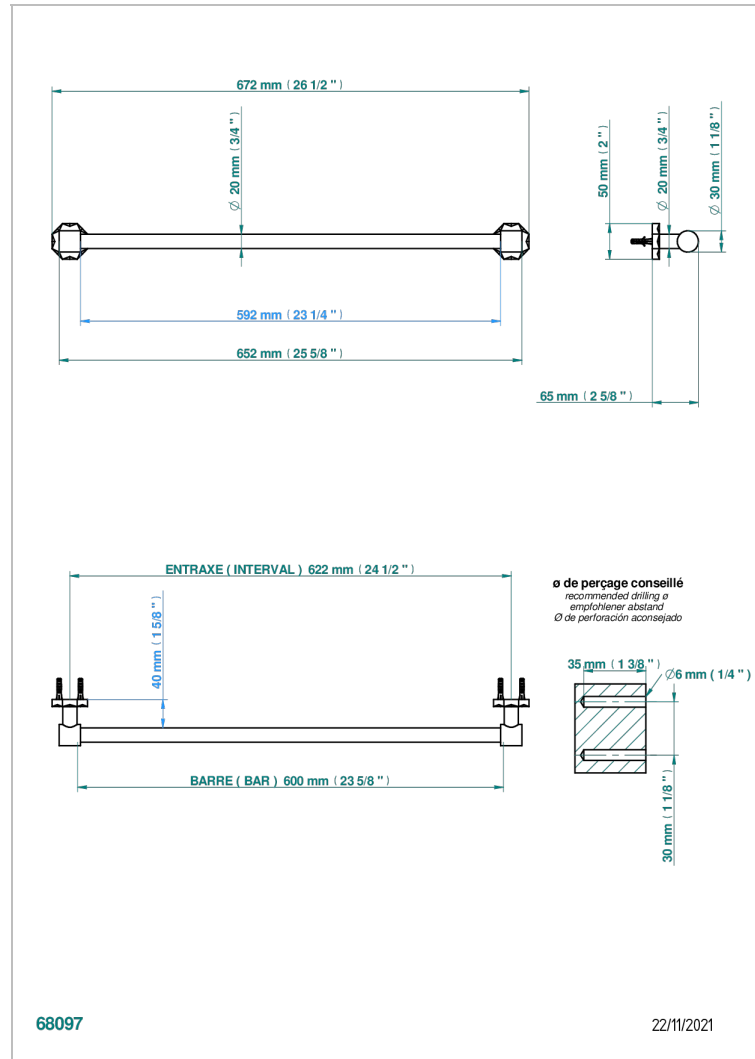

# NIHAL IVORY PORCELAIN

U2N-520/60

Полотенцедержатель, длина 24"

THG<sup>®</sup>  
PARIS

## ХАРАКТЕРИСТИКИ

- Nihal Ivory porcelain
- Полотенцедержатель, длина 24"