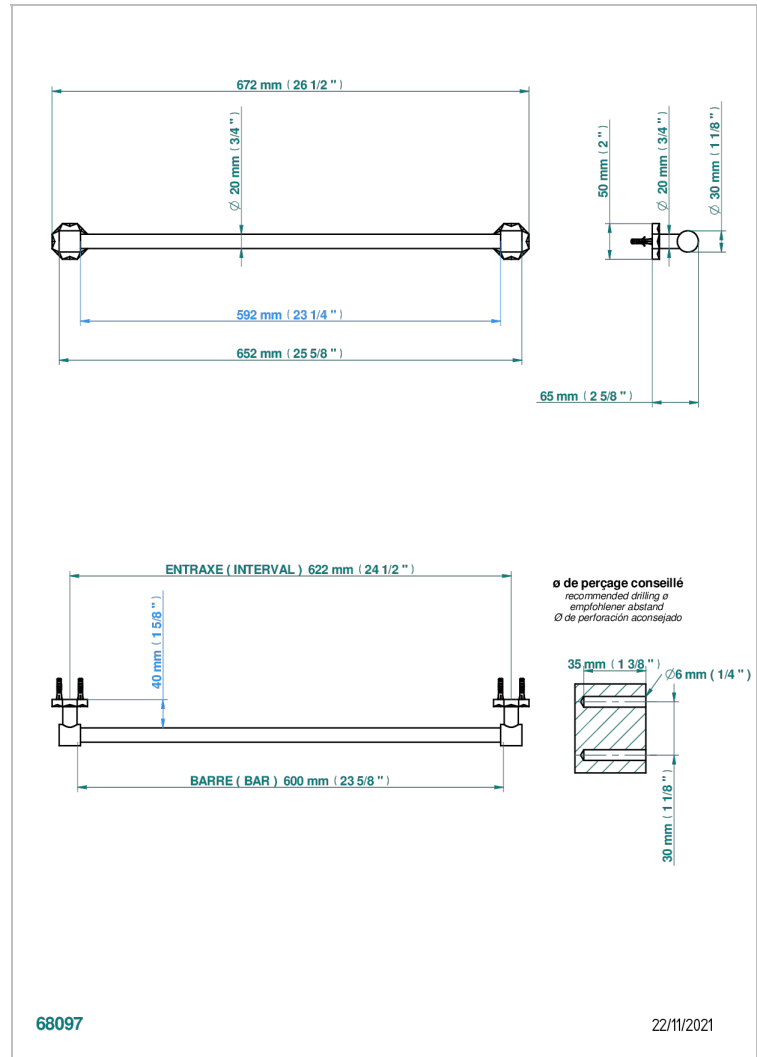

# NIHAL PORCELAINE IVOIRE

U2N-520/60

Porte-serviette 1 barre fixe Ø 20 mm long. 600 mm

THG<sup>®</sup>  
PARIS

## CARACTÉRISTIQUES

- Nihal Porcelaine ivoire
- Porte-serviette 1 barre fixe Ø 20 mm long. 600 mm