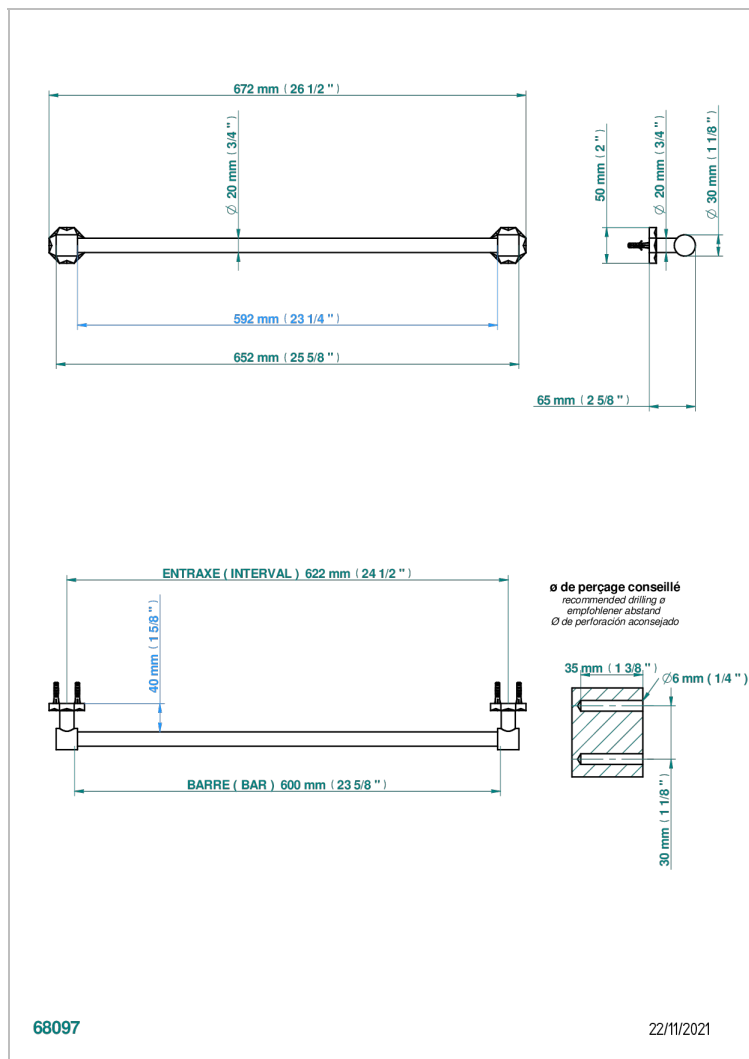

## CARACTERÍSTICAS

- Nihal porcelana de color marfil
- Toallero lg 600 mm