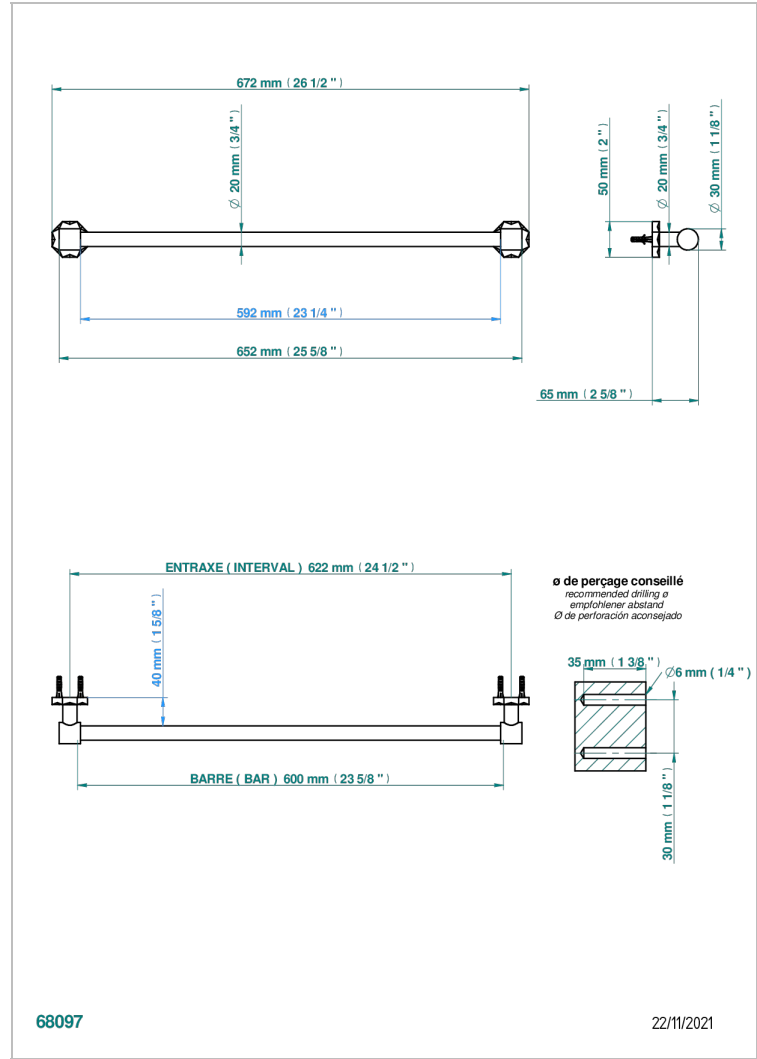

NIHAL IVORY PORCELAIN

U2N-520/60

单杆固定毛巾架，直径20毫米，长600毫米

THG[®]
PARIS

特色

- Nihal Ivory porcelain
- 单杆固定毛巾架，直径20毫米，长600毫米

可选饰面

Black ceram - D30
Blush PVD - H62
Graphite PVD - H64
Matt Umber PVD - H67
Matt blush PVD - H60
Matt graphite PVD - H65

抛光镍 - B01
浅金 - F30
漆面铜 - D01