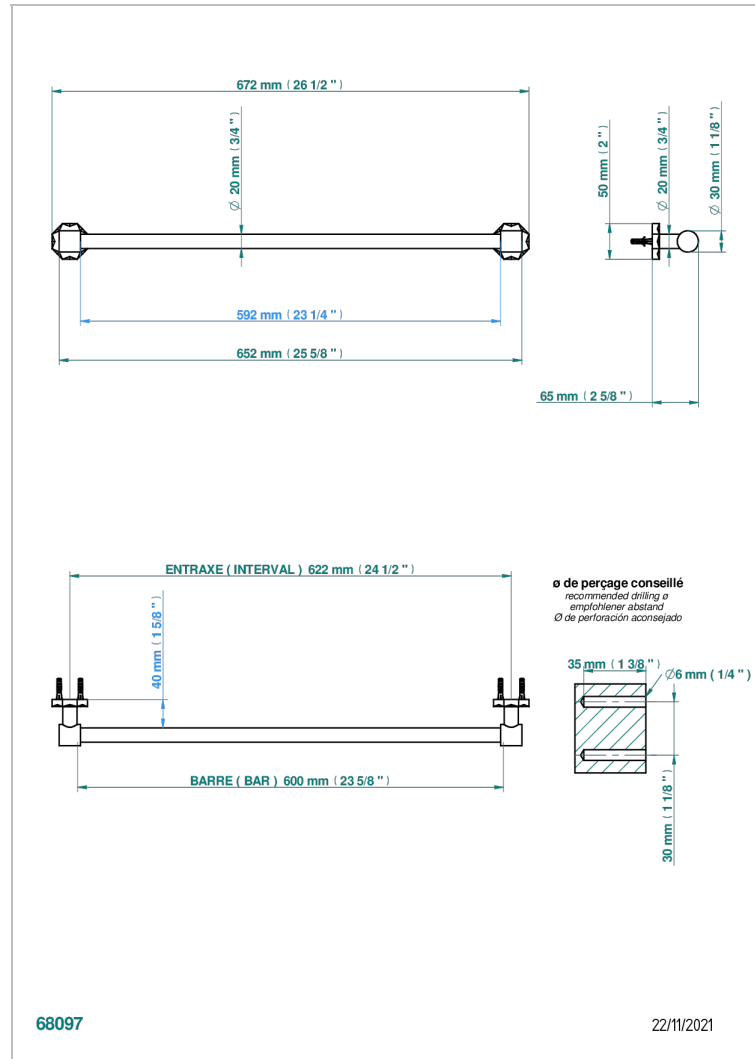

NIHAL PORCELAINE BLEUE

U2L-520/60

Porte-serviette 1 barre fixe Ø 20 mm long. 600 mm

THG[®]
PARIS

CARACTÉRISTIQUES

- Nihal Porcelaine bleue
- Porte-serviette 1 barre fixe Ø 20 mm long. 600 mm

FINITIONS DISPONIBLES