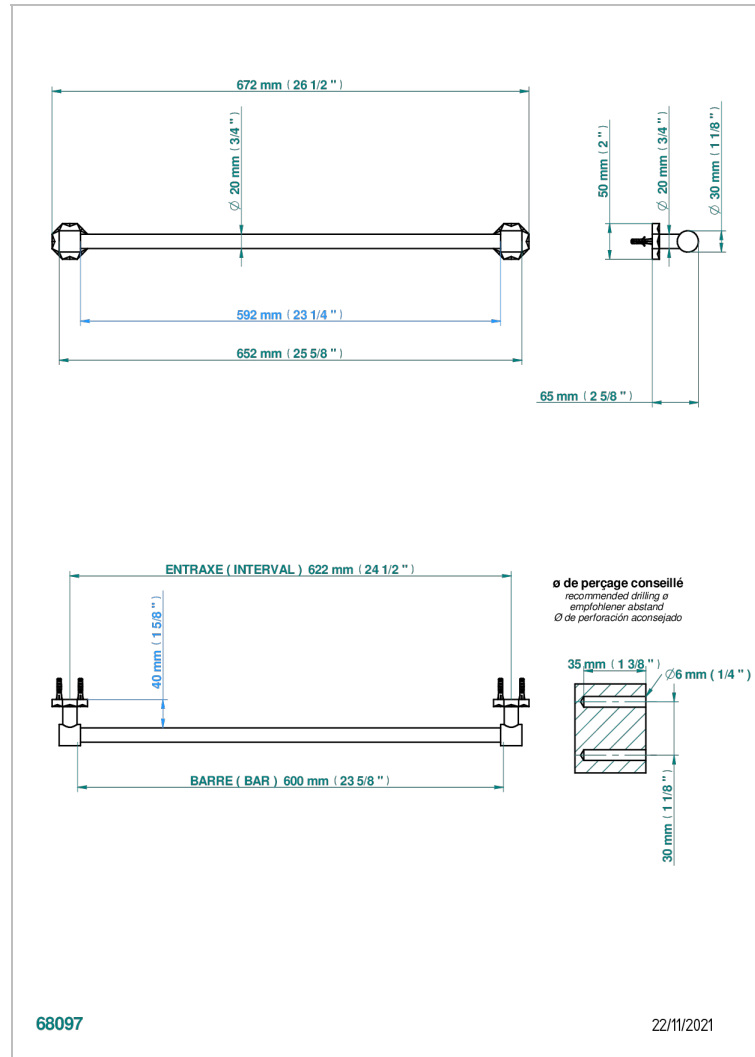

# NIHAL PORCELAINE BLEUE

U2L-520/60

Porte-serviette 1 barre fixe Ø 20 mm long. 600 mm

THG<sup>®</sup>  
PARIS

## CARACTÉRISTIQUES

- Nihal Porcelaine bleue
- Porte-serviette 1 barre fixe Ø 20 mm long. 600 mm