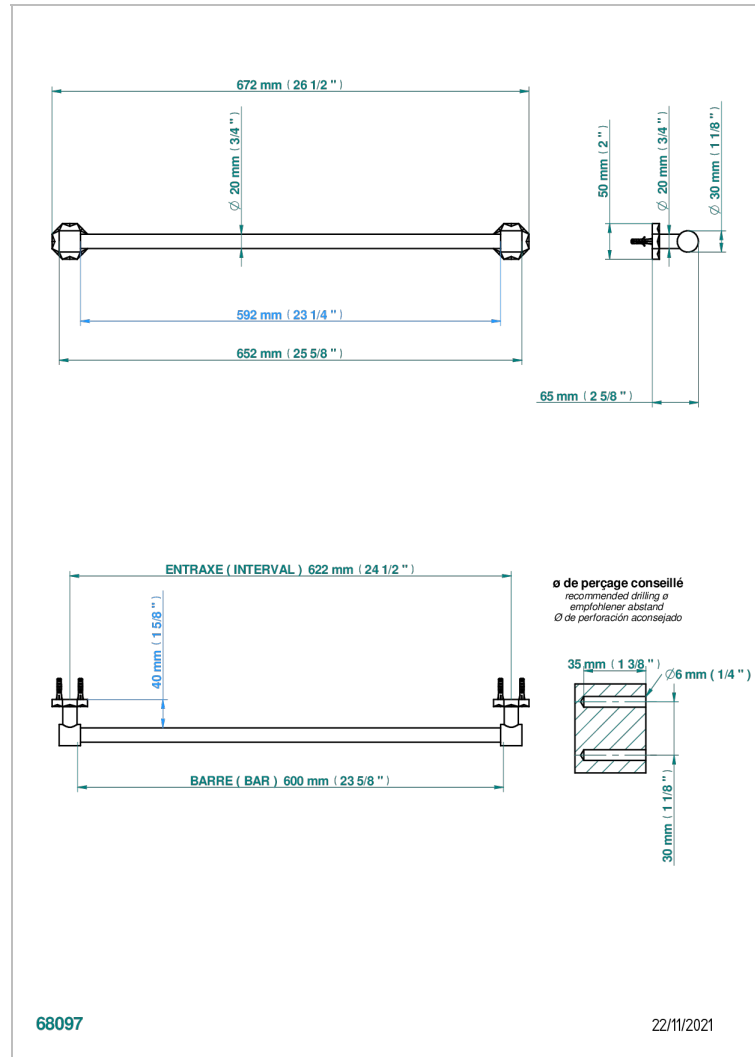

NIHAL PORCELANA AZUL

U2L-520/60

Toallero lg 600 mm

THG[®]
PARIS

CARACTERÍSTICAS

- Nihal porcelana azul
- Toallero lg 600 mm

ACABADOS DISPONIBLES

Bronce claro - D01
Cerámica negra mate - D30
Cobre viejo mate - H07
Cromo - A02
Cromo / dorado - G02
Cromo mate - C02