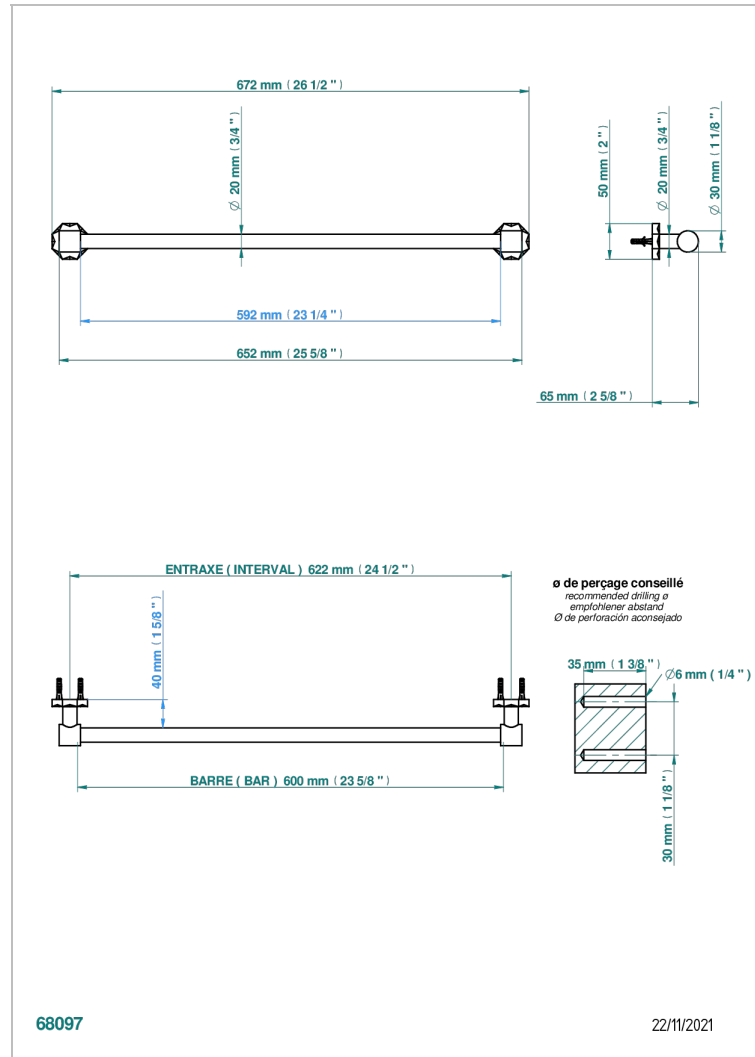

NIHAL BLAU PORZELLAN

U2L-520/60

Handtuchstange Länge 600 mm

THG[®]
PARIS

EIGENSCHAFTEN

- Nihal blau Porzellan
- Handtuchstange Länge 600 mm

VERFÜGBARE OBERFLÄCHEN

Altnickel - H28
Blassgold - F30
Blassgold matt unlackiert - F31
Bronze hell - D01
Chrom - A02
Chrom / gold - G02