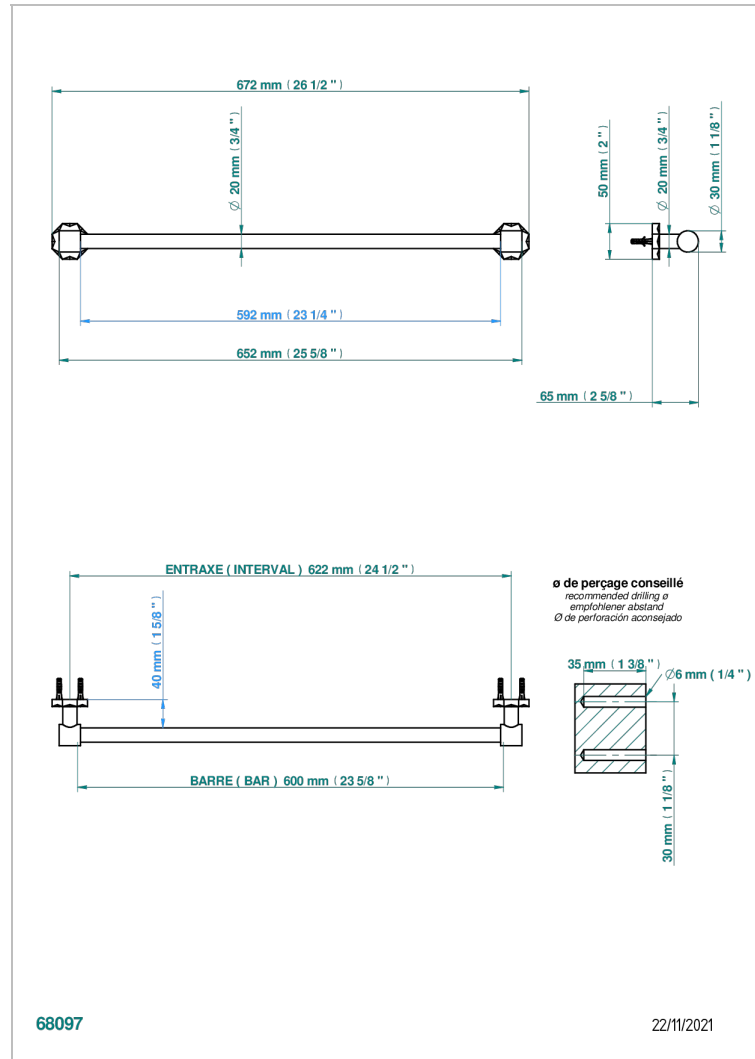

NIHAL BLUE PORCELAIN

U2L-520/60

Полотенцедержатель, длина 24"

THG[®]
PARIS

ХАРАКТЕРИСТИКИ

- Nihal Blue porcelain
- Полотенцедержатель, длина 24"

ДОСТУПНЫЕ ВАРИАНТЫ ПОКРЫТИЙ

Black ceram - D30
Blush PVD - H62
Graphite PVD - H64
Matt Umber PVD - H67
Matt blush PVD - H60
Matt graphite PVD - H65