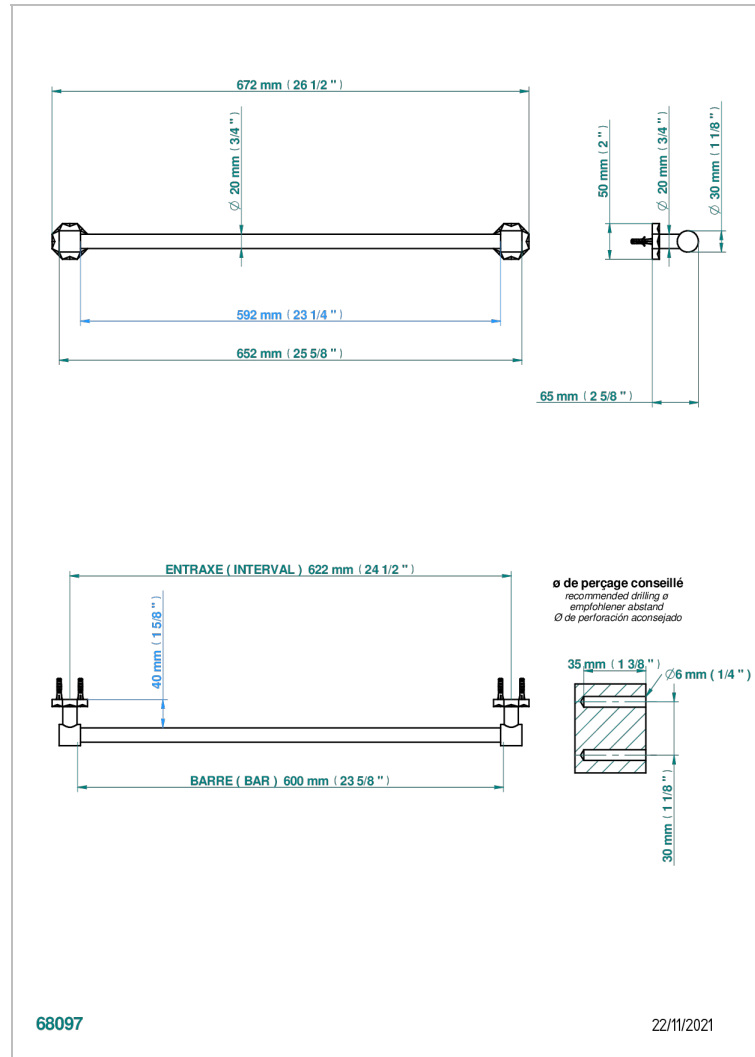

# NIHAL BLAU PORZELLAN

U2L-520/60

Handtuchstange Länge 600 mm

THG<sup>®</sup>  
PARIS

## EIGENSCHAFTEN

- Nihal blau Porzellan
- Handtuchstange Länge 600 mm