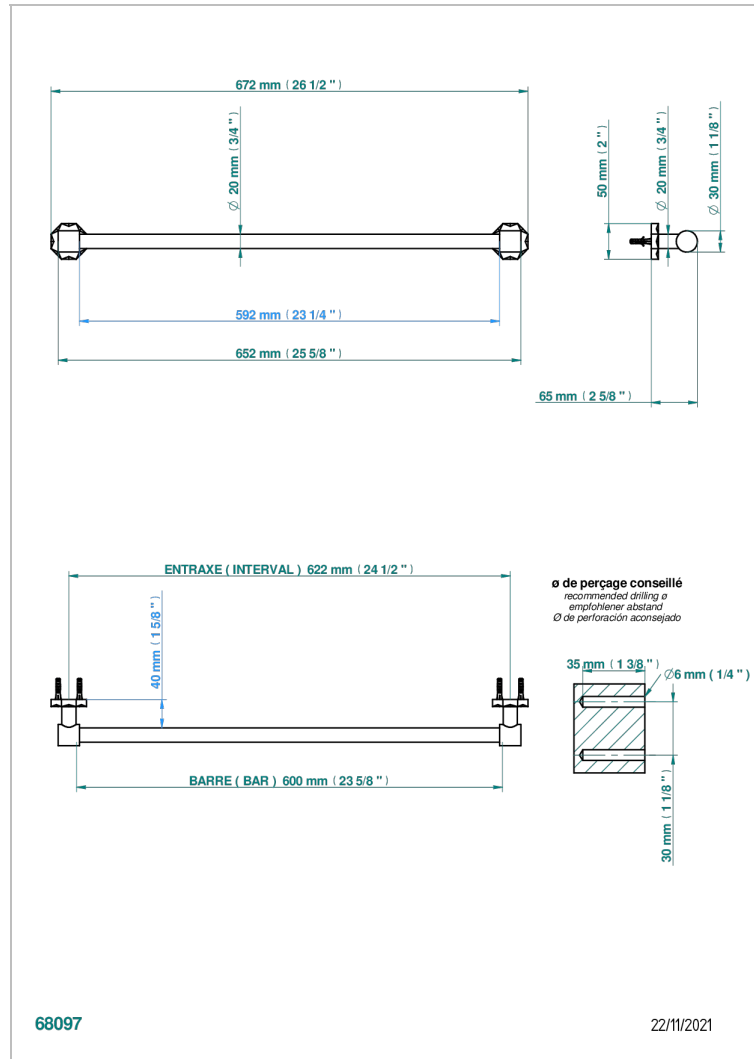

NIHAL BLUE PORCELAIN

U2L-520/60

单杆固定毛巾架，直径20毫米，长600毫米

特色

- Nihal Blue porcelain
- 单杆固定毛巾架，直径20毫米，长600毫米

可选饰面

Black ceram - D30
Blush PVD - H62
Graphite PVD - H64
Matt Umber PVD - H67
Matt blush PVD - H60
Matt graphite PVD - H65