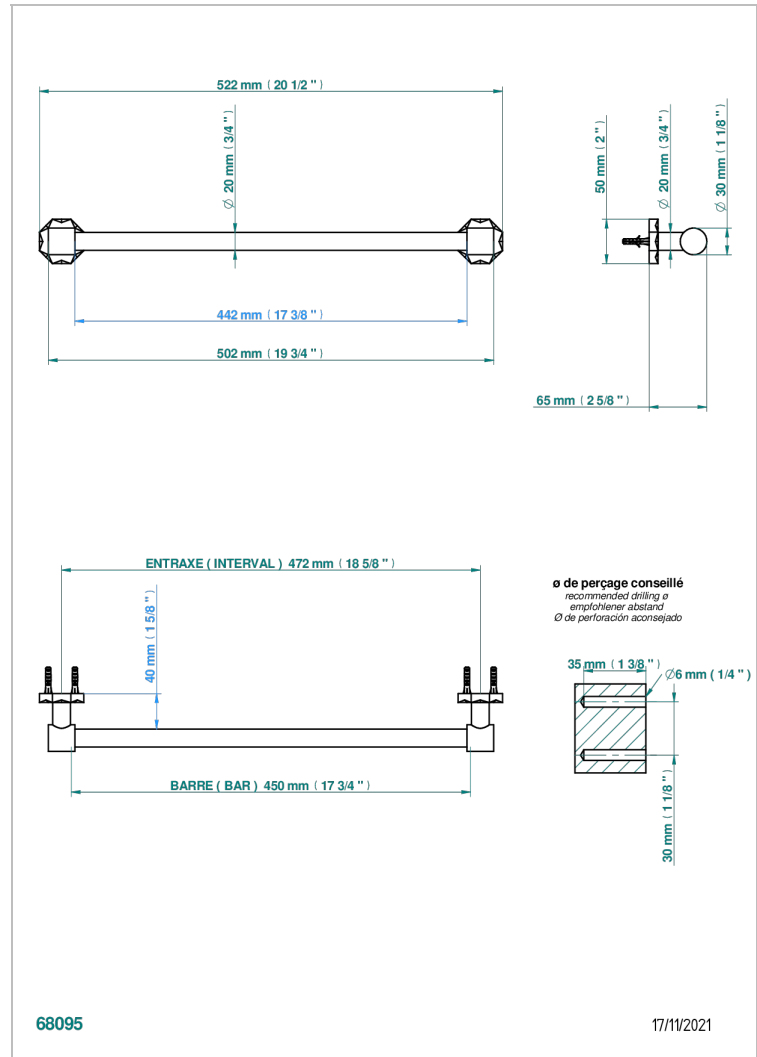

NIHAL PORCELAINE VERTE

U2R-520/45

Porte-serviette 1 barre fixe Ø 20 mm long. 450 mm

THG[®]
PARIS

CARACTÉRISTIQUES

- Nihal Porcelaine verte
- Porte-serviette 1 barre fixe Ø 20 mm long. 450 mm

FINITIONS DISPONIBLES