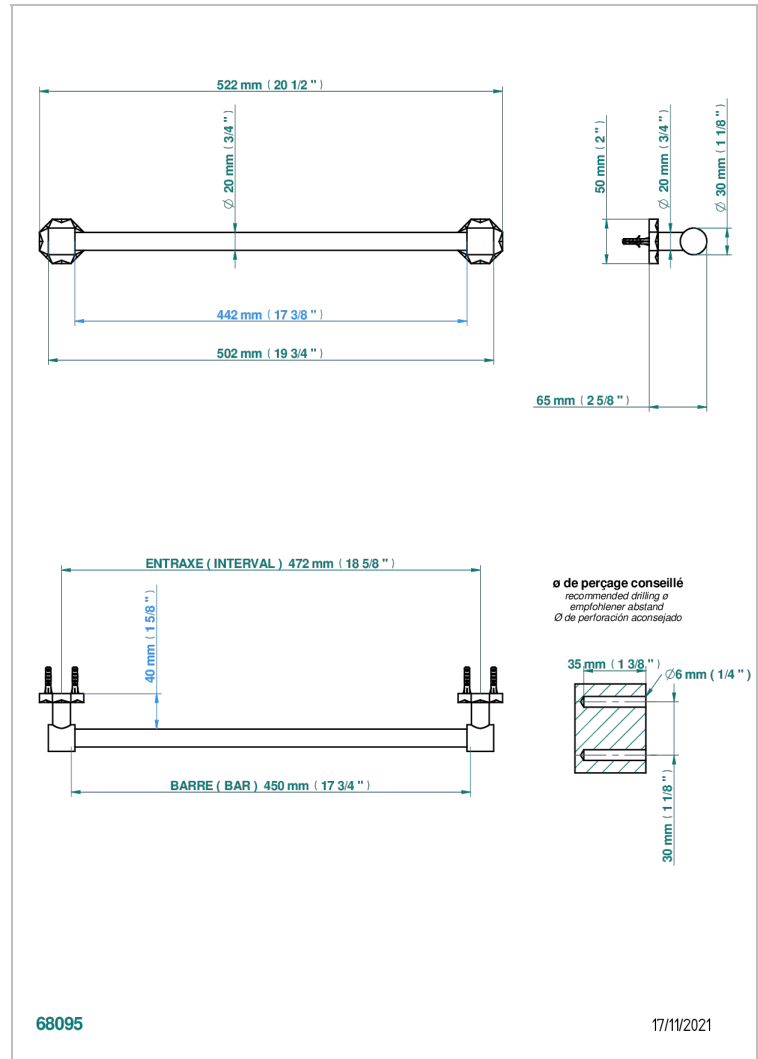

NIHAL PORCELANA VERDE

U2R-520/45

Toallero lg 450 mm

THG[®]
PARIS

CARACTERÍSTICAS

- Nihal porcelana verde
- Toallero lg 450 mm

ACABADOS DISPONIBLES

Bronce claro - D01
Cerámica negra mate - D30
Cobre viejo mate - H07
Cromo - A02
Cromo / dorado - G02
Cromo mate - C02