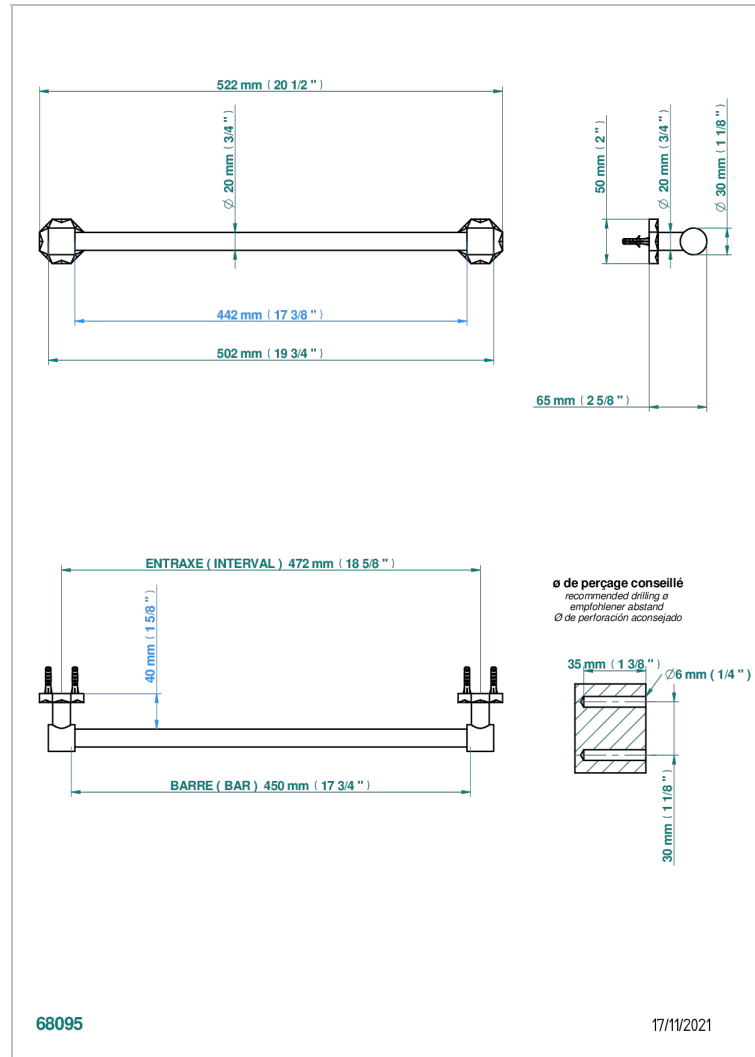

NIHAL PORCELAINE VERTE

U2R-520/45

Porte-serviette 1 barre fixe Ø 20 mm long. 450 mm

THG[®]
PARIS

CARACTÉRISTIQUES

- Nihal Porcelaine verte
- Porte-serviette 1 barre fixe Ø 20 mm long. 450 mm

FINITIONS DISPONIBLES