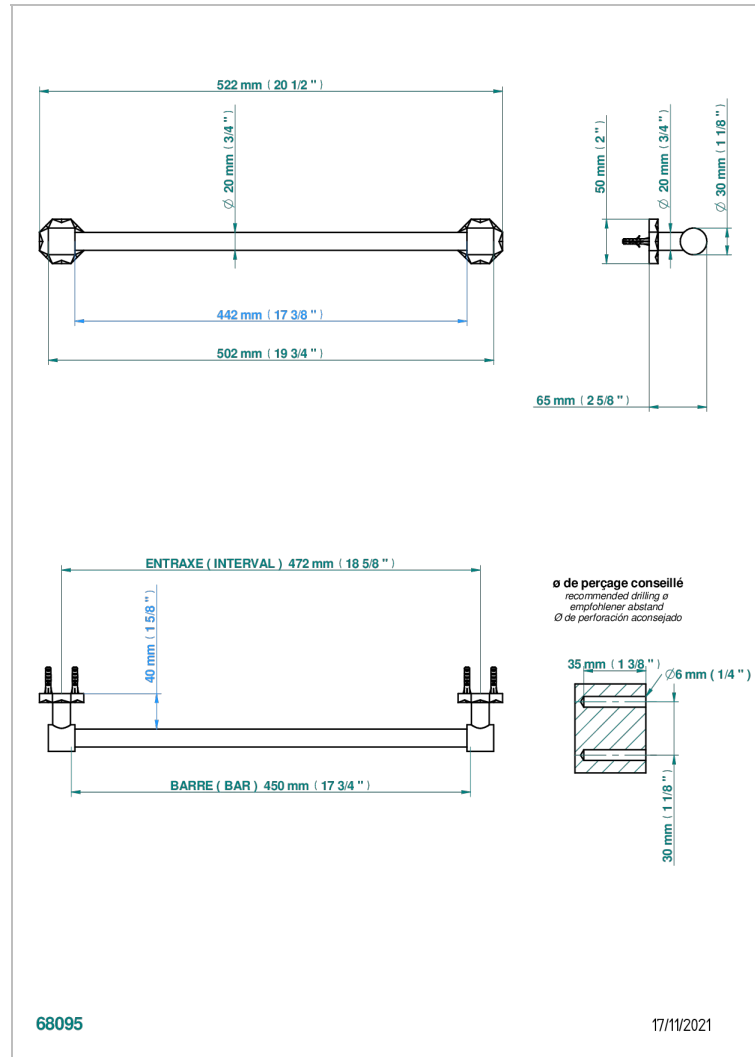

NIHAL PORCELANA VERDE

U2R-520/45

Toallero lg 450 mm

THG[®]
PARIS

CARACTERÍSTICAS

- Nihal porcelana verde
- Toallero lg 450 mm

ACABADOS DISPONIBLES

Bronce claro - D01
Cerámica negra mate - D30
Cobre viejo mate - H07
Cromo - A02
Cromo / dorado - G02
Cromo mate - C02