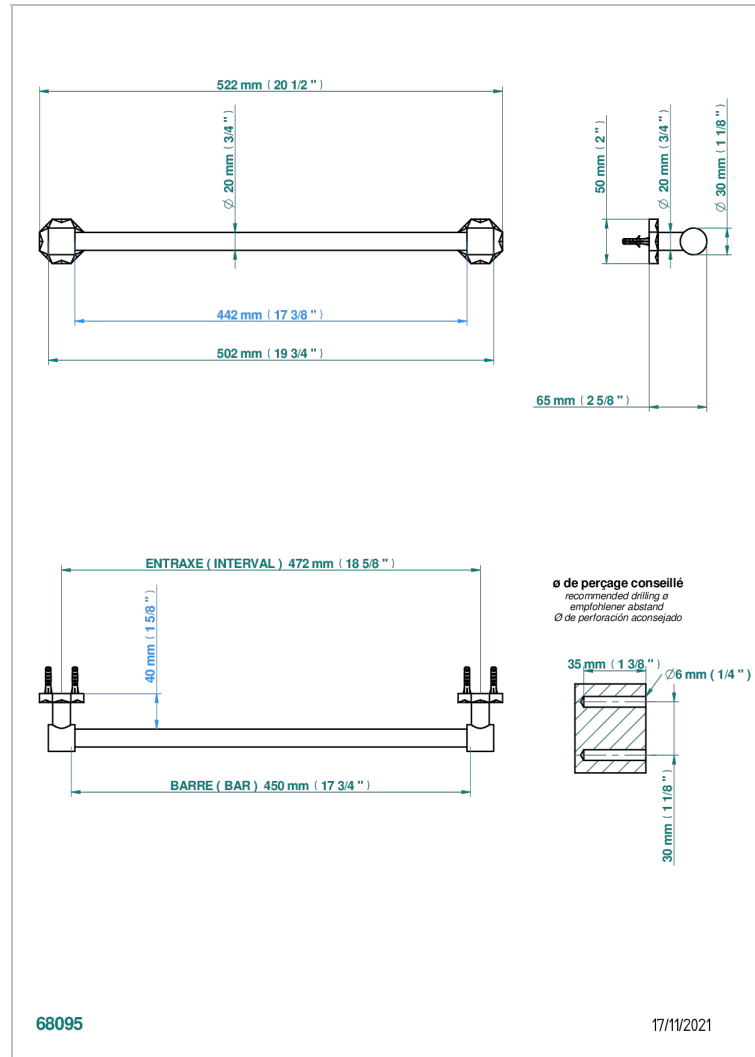

NIHAL GRUNES PORZELLAN

U2R-520/45

Handtuchstange Länge 450 mm

THG[®]
PARIS

EIGENSCHAFTEN

- Nihal grünes Porzellan
- Handtuchstange Länge 450 mm

VERFÜGBARE OBERFLÄCHEN

Altnickel - H28
Blassgold - F30
Blassgold matt unlackiert - F31
Bronze hell - D01
Chrom - A02
Chrom / gold - G02