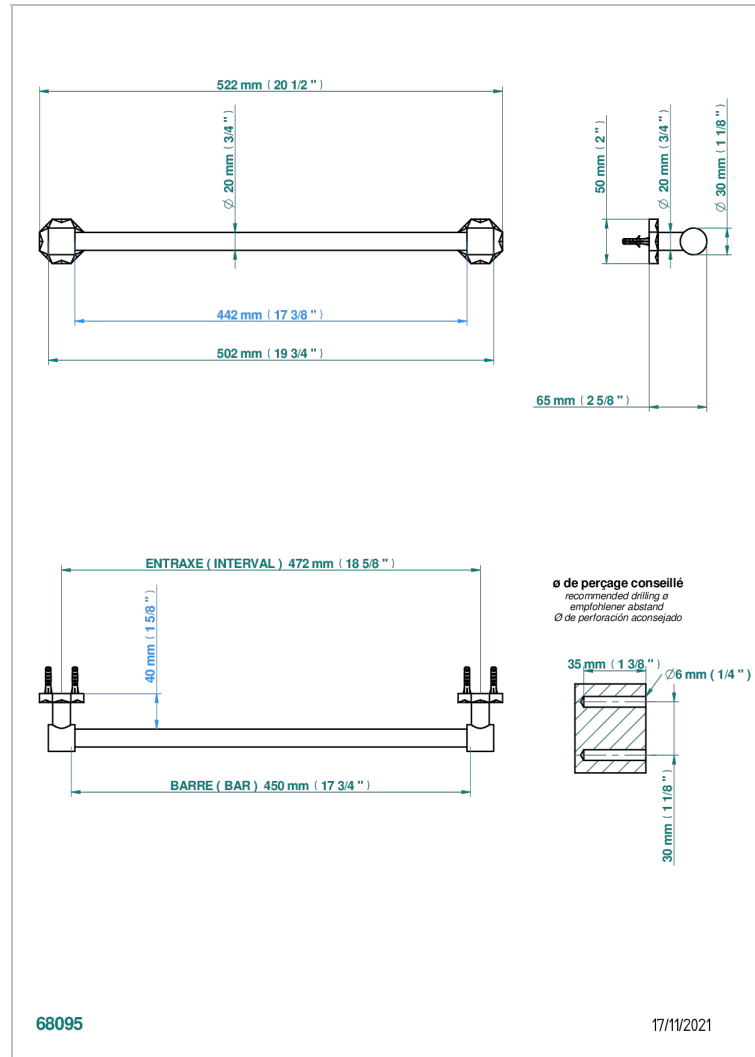

NIHAL PORCELAINE IVOIRE

U2N-520/45

Porte-serviette 1 barre fixe Ø 20 mm long. 450 mm

THG[®]
PARIS

CARACTÉRISTIQUES

- Nihal Porcelaine ivoire
- Porte-serviette 1 barre fixe Ø 20 mm long. 450 mm

FINITIONS DISPONIBLES