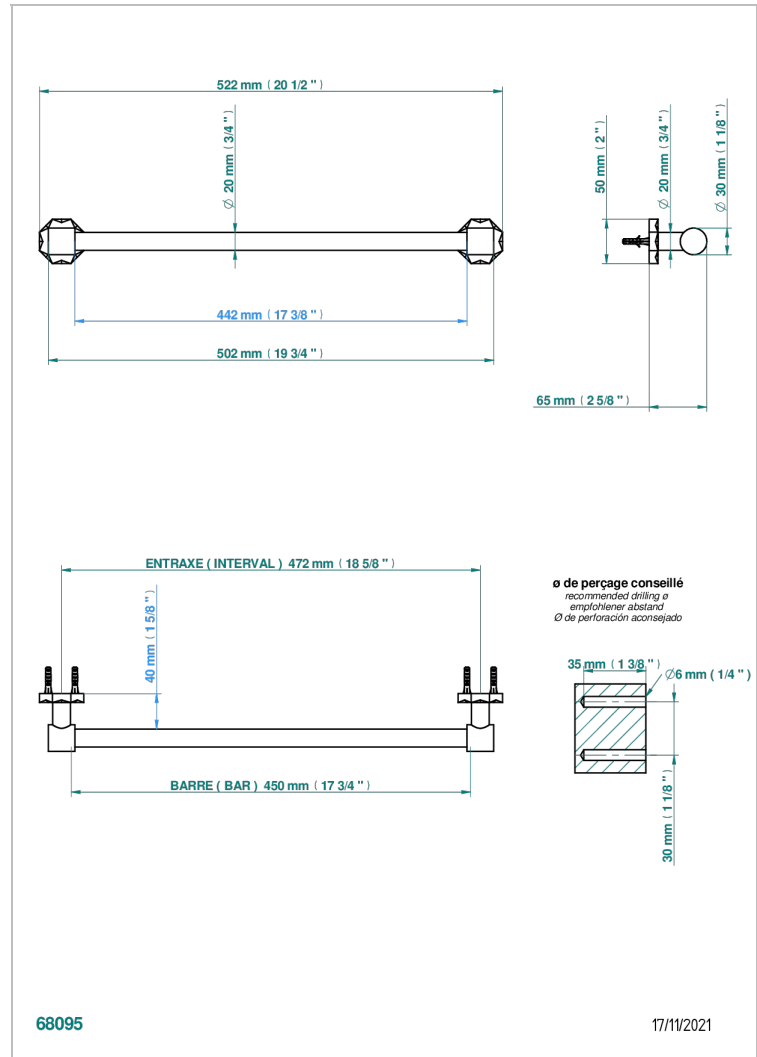

NIHAL PORCELAINE IVOIRE

U2N-520/45

Porte-serviette 1 barre fixe Ø 20 mm long. 450 mm

THG[®]
PARIS

CARACTÉRISTIQUES

- Nihal Porcelaine ivoire
- Porte-serviette 1 barre fixe Ø 20 mm long. 450 mm

FINITIONS DISPONIBLES