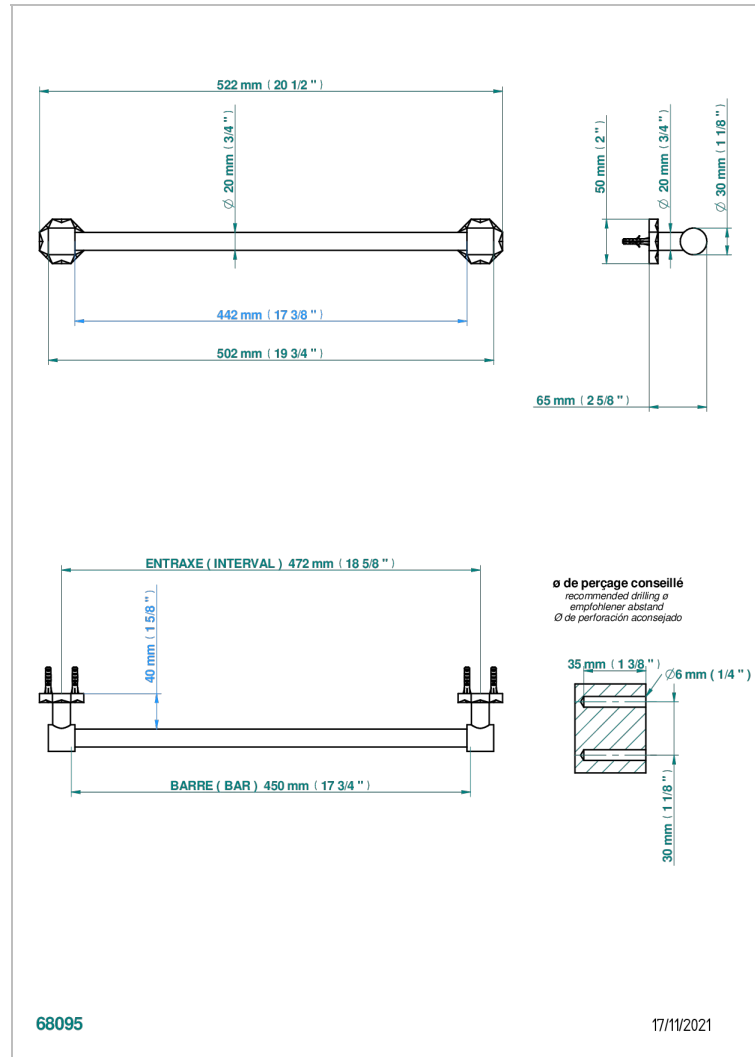

NIHAL PORCELAINE BLEUE

U2L-520/45

Porte-serviette 1 barre fixe Ø 20 mm long. 450 mm

THG[®]
PARIS

CARACTÉRISTIQUES

- Nihal Porcelaine bleue
- Porte-serviette 1 barre fixe Ø 20 mm long. 450 mm

FINITIONS DISPONIBLES