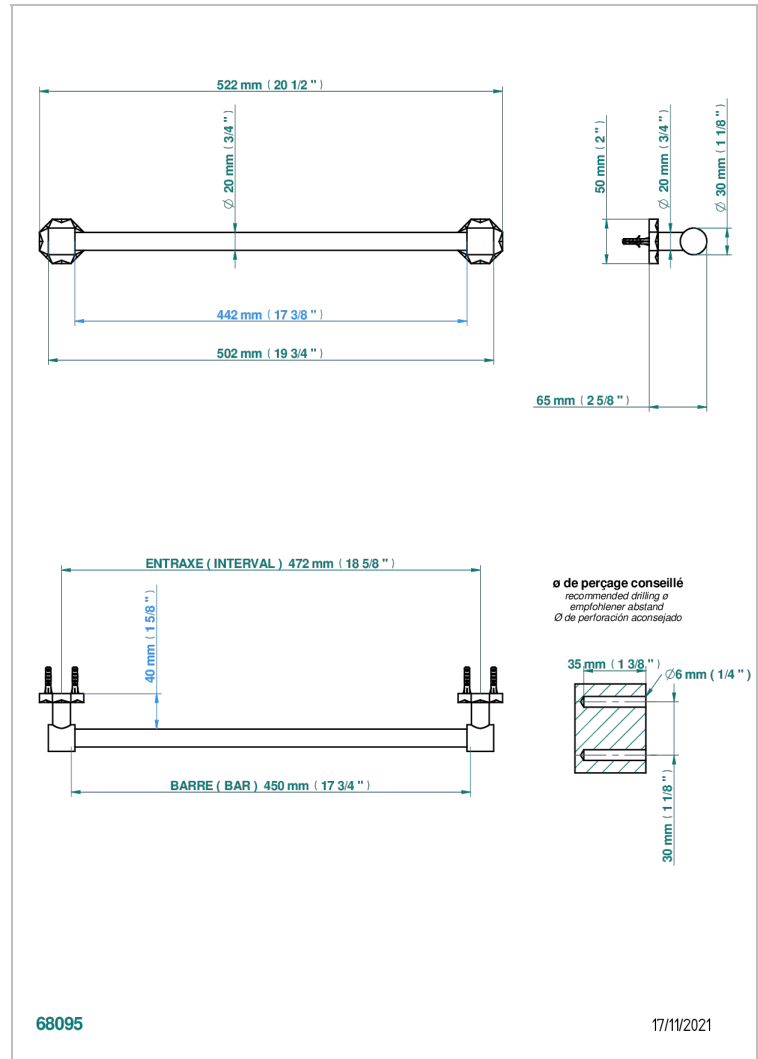

NIHAL PORCELANA AZUL

U2L-520/45

Toallero lg 450 mm

THG[®]
PARIS

CARACTERÍSTICAS

- Nihal porcelana azul
- Toallero lg 450 mm

ACABADOS DISPONIBLES

Bronce claro - D01
Cerámica negra mate - D30
Cobre viejo mate - H07
Cromo - A02
Cromo / dorado - G02
Cromo mate - C02