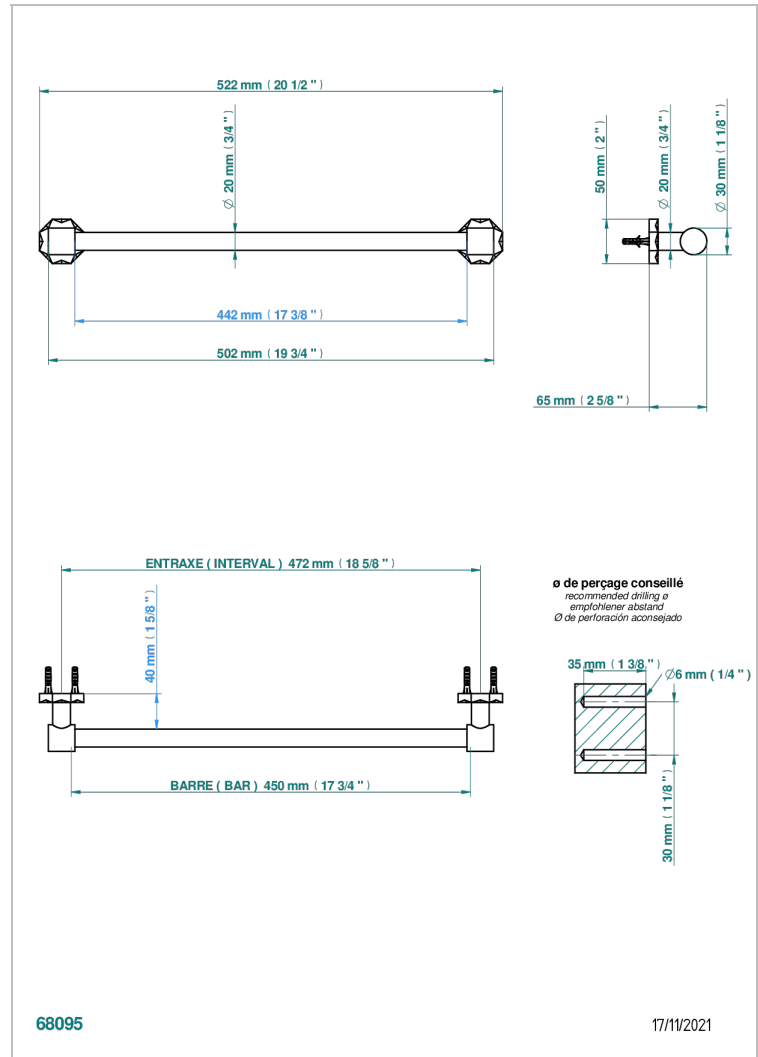

NIHAL PORCELAINE BLEUE

U2L-520/45

Porte-serviette 1 barre fixe Ø 20 mm long. 450 mm

THG[®]
PARIS

CARACTÉRISTIQUES

- Nihal Porcelaine bleue
- Porte-serviette 1 barre fixe Ø 20 mm long. 450 mm

FINITIONS DISPONIBLES