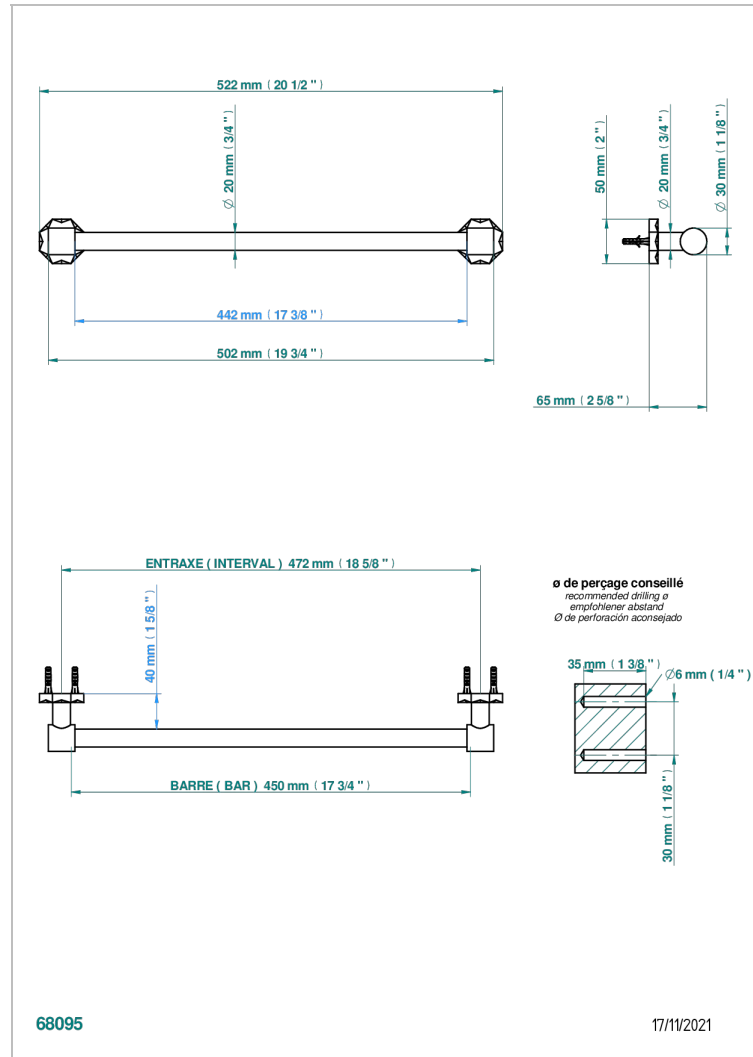

## CARACTERÍSTICAS

- Nihal porcelana azul
- Toallero lg 450 mm