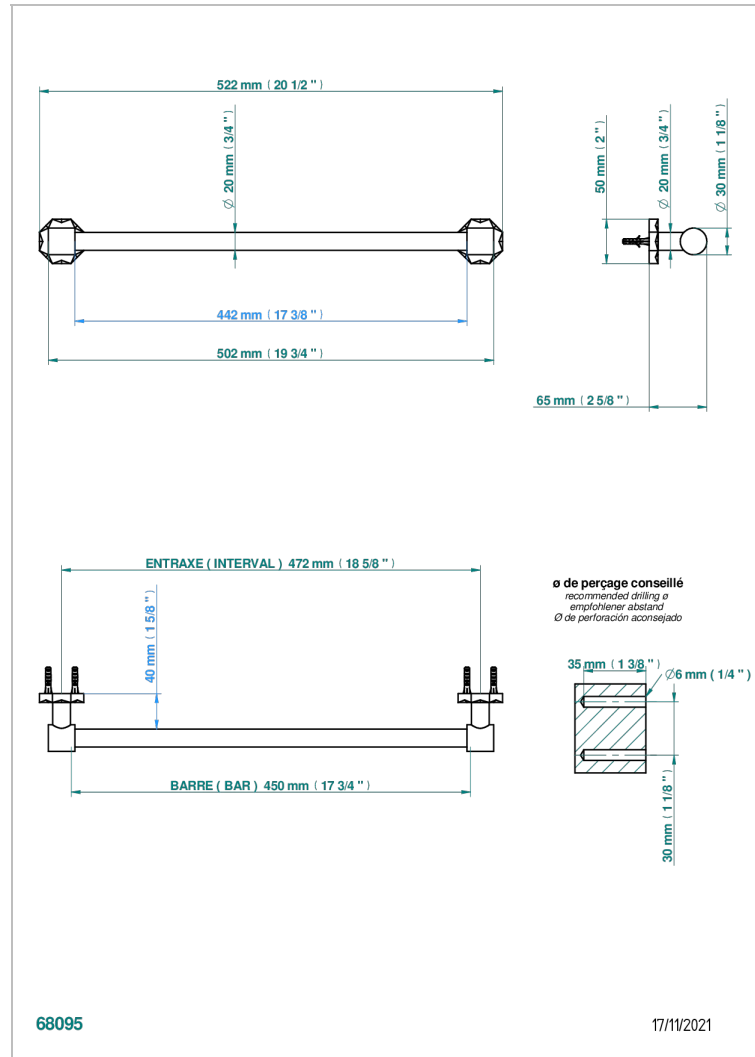

NIHAL BLAU PORZELLAN

U2L-520/45

Handtuchstange Länge 450 mm

THG[®]
PARIS

EIGENSCHAFTEN

- Nihal blau Porzellan
- Handtuchstange Länge 450 mm

VERFÜGBARE OBERFLÄCHEN

Altnickel - H28
Blassgold - F30
Blassgold matt unlackiert - F31
Bronze hell - D01
Chrom - A02
Chrom / gold - G02