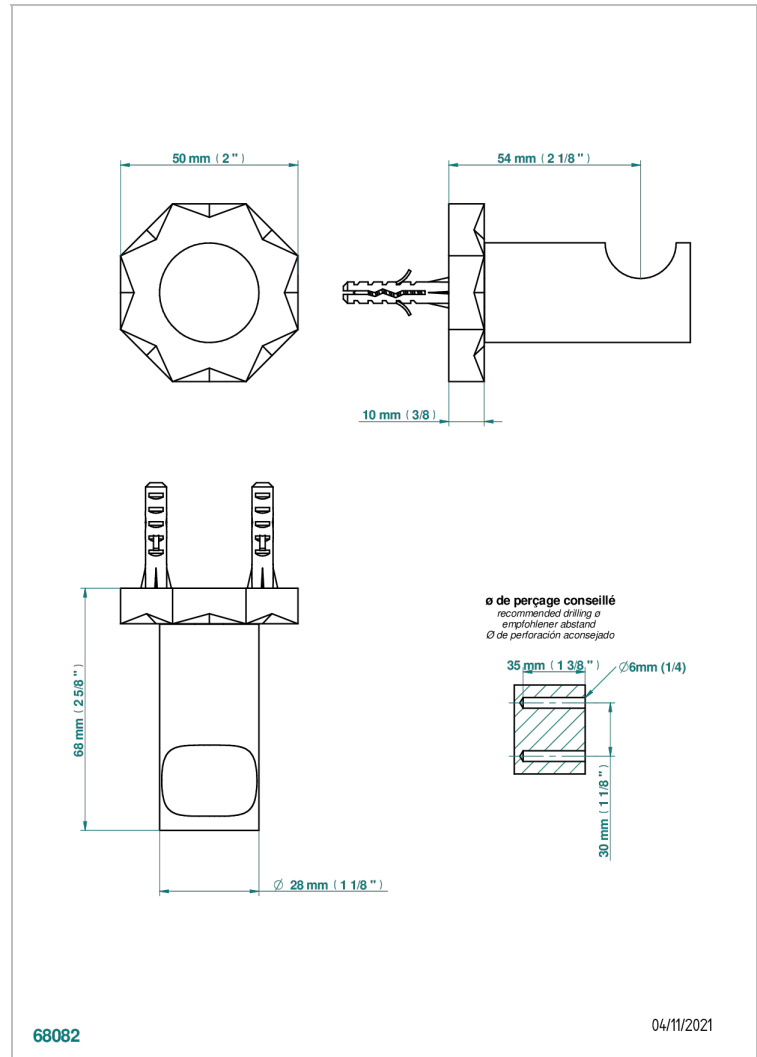

NIHAL PORCELANA VERDE

U2R-517

Percha de baño

THG[®]
PARIS

CARACTERÍSTICAS

- Nihal porcelana verde
- Percha de baño

ACABADOS DISPONIBLES

Bronce claro - D01
Cerámica negra mate - D30
Cobre viejo mate - H07
Cromo - A02
Cromo / dorado - G02
Cromo mate - C02