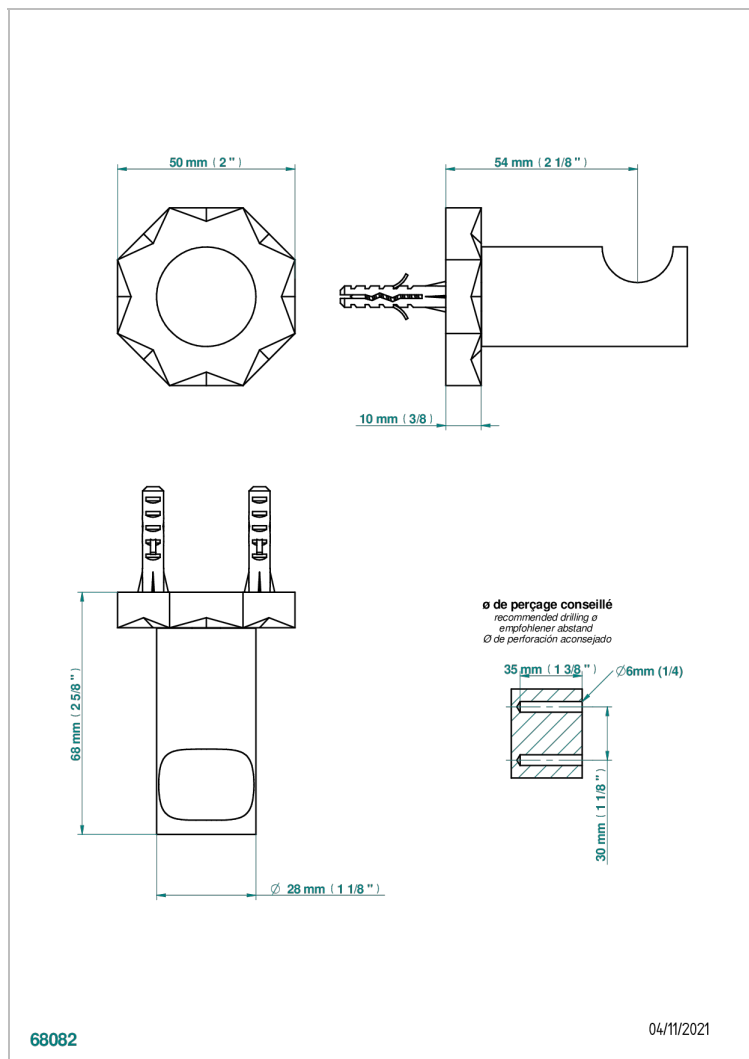

NIHAL PORCELANA NEGRA

U2P-517

Percha de baño

THG[®]
PARIS

CARACTERÍSTICAS

- Nihal porcelana negra
- Percha de baño

ACABADOS DISPONIBLES

Bronce claro - D01
Cerámica negra mate - D30
Cobre viejo mate - H07
Cromo - A02
Cromo / dorado - G02
Cromo mate - C02