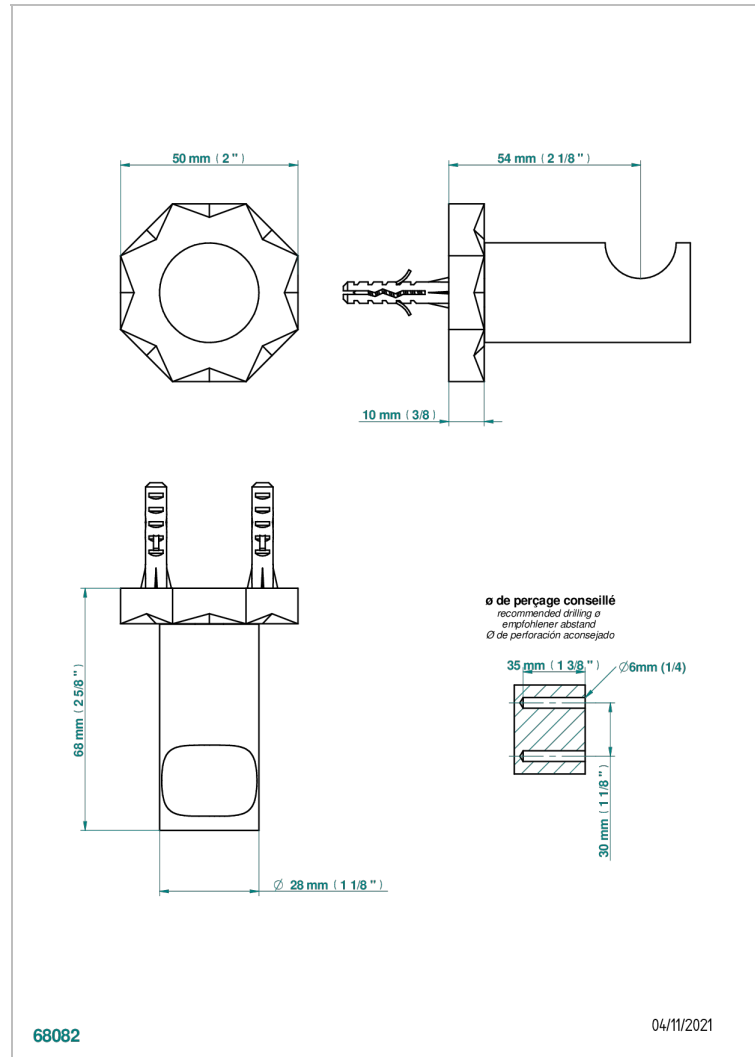

## CARACTERÍSTICAS

- Nihal porcelana negra
- Percha de baño