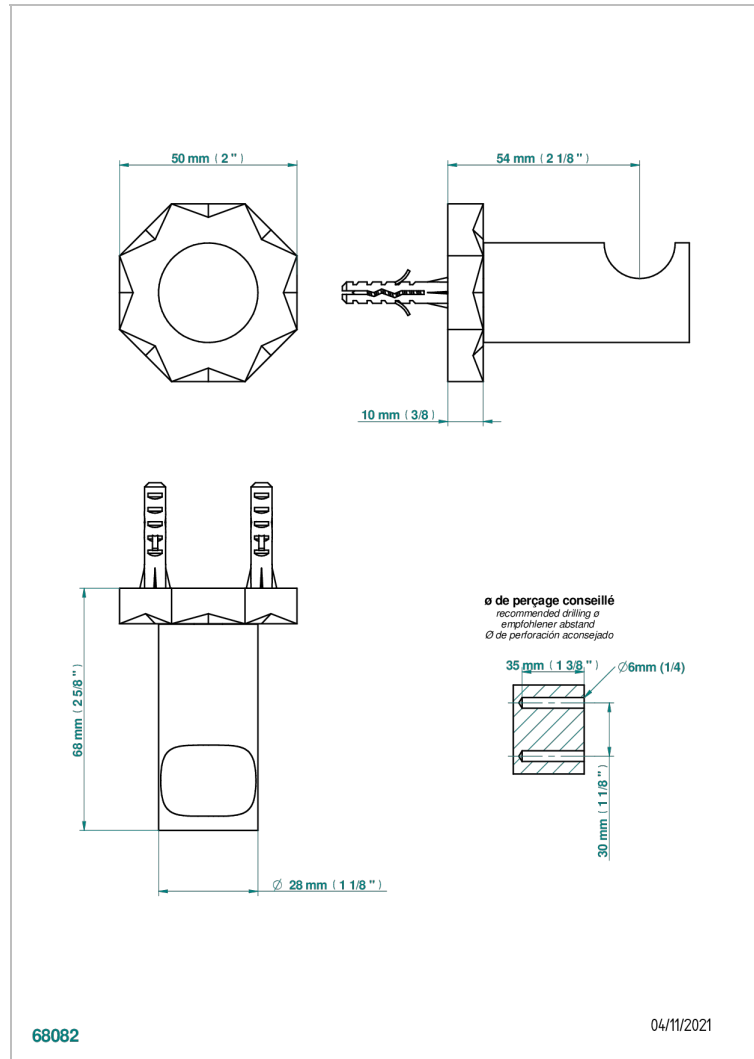

## CARACTERÍSTICAS

- Nihal porcelana negra
- Percha de baño